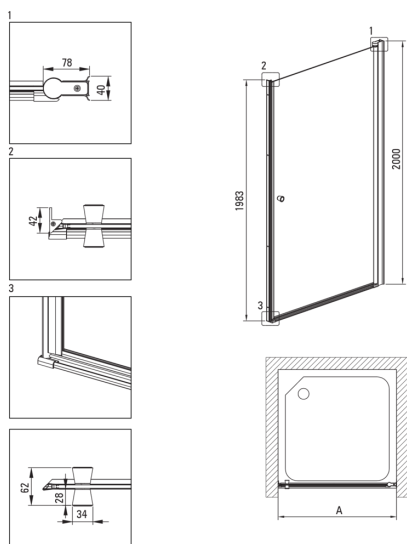

Код продукту: KTSWN46P

EAN: 5907650860259

Колір: negro

Гарантія: 2

Кабіни

Ширина [мм]	600
Висота [мм]	2000
товщина скла	6
Оздоблення скла	прозорий
Покриття Active cover	Так

Відмінна риса:

- Увага! При монтажі в ніші обов'язково докупіть відповідний профіль KTS_N00X або KTS_000X
- Можливість установки kabіни без піддону безпосередньо на плитку
- Покриття Active Cover
- Можливість використання спеціального препарату Active Cover
- Профілі для вирівнювання кривизни стін
- Прозоре скло TOTALWHITE
- Безпечне і міцне загартоване скло
- Реверсивні двері для установки kabіни на праву або ліву сторону
- Система профілів дозволяє компенсувати кривизну стін
- Тільки найкращі матеріали, якість яких ми підтверджуємо дослідженнями в лабораторії
- Ударостійкість і стійкість до хімічних речовин і плям відповідно до стандарту PN-EN 14428 + A1: 2008, підтверджена дослідженнями Інституту кераміки і будівельних матеріалів.
- Пропонуємо спеціальний засіб, безпечний для очищуваних поверхонь

Model	Size [mm]	A [mm]	A + XKC00PK02 [mm]	A + KTS_X22X [mm]
KTSWX45P + KTS_X00X	500x2000	475-500	520-560	500-530
KTSWX46P + KTS_X00X	600x2000	575-600	620-660	600-630
KTSWX47P + KTS_X00X	700x2000	675-700	720-760	700-730
KTSWX42P + KTS_X00X	800x2000	775-800	820-860	800-830
KTSWX41P + KTS_X00X	900x2000	875-900	920-960	900-930