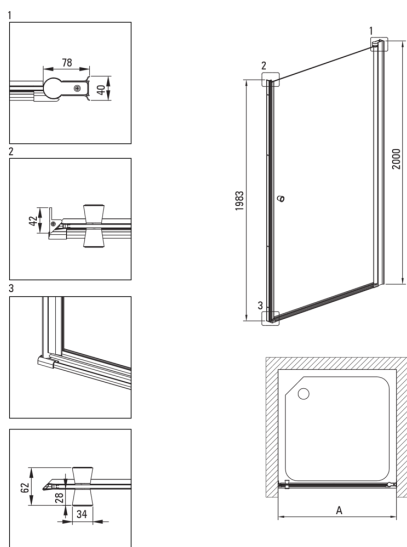

KERRIA PLUS

vrata tuš kabine

koda izdelka: KTSWN46P

EAN: 5907650860259

Barva: Nero

Garancija [leta]: 2

Kabine

širina [mm]	600
višina [mm]	2000
debelina stekla [mm]	6
steklen finiř	transparenten
premaz Active Cover	Ja

karakteristike:

- Pozor! Za podometno montažo obvezno kupite ustrezen profil KTS_N00X ali KTS_000X
- Možnost vgradnje kabine brez tuř kadi, neposredno na ploščice
- Premaz Active Cover
- Za površine s premazom Active Cover
- Profili za izravnavo ukrivljenosti sten
- Transparentno kaljeno steklo TOTAL WHITE
- Varno in trpežno kaljeno steklo
- obračljiva vrata za montažo kabine na desno ali levo stran
- Profilni sistem omogoča izravnavo ukrivljenosti sten
- Samo najboljši materiali, katerih kakovost je potrjena z laboratorijskimi testi
- Odpornost na udarce, kemikalije in madeže v skladu s standardom PN-EN 14428+A1:2008, potrjena s testi Inřtituta za keramiko in gradbene materiale.
- V ponudbi Deante imamo tudi varna namenska čistila

Model	Size [mm]	A [mm]	A + XKC00PX02 [mm]	A + KTS_X22X [mm]
KTSWX45P + KTS_X00X	500x2000	475-500	520-560	500-530
KTSWX46P + KTS_X00X	600x2000	575-600	620-660	600-630
KTSWX47P + KTS_X00X	700x2000	675-700	720-760	700-730
KTSWX42P + KTS_X00X	800x2000	775-800	820-860	800-830
KTSWX41P + KTS_X00X	900x2000	875-900	920-960	900-930