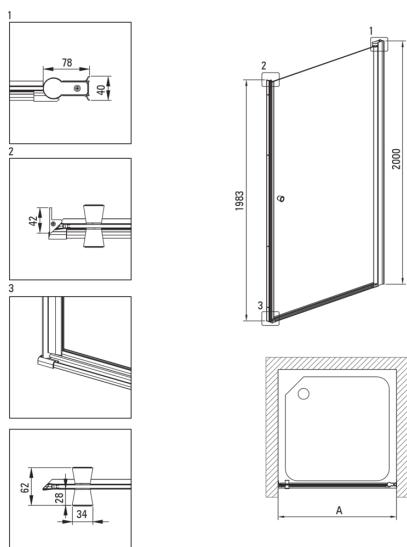

### Kabina

Szerokość [mm]	600
Wysokość [mm]	2000
Grubość szkła hartowanego [mm]	6
Wykończenie szkła	transparentne
Powłoka Active Cover	Tak

Model	Size [mm]	A [mm]	A + XKCOOPX02 [mm]	A + KTS_X22X [mm]
KTSWX45P + KTS_X00X	500x2000	475-500	520-560	500-530
KTSWX46P + KTS_X00X	600x2000	575-600	620-660	600-630
KTSWX47P + KTS_X00X	700x2000	675-700	720-760	700-730
KTSWX42P + KTS_X00X	800x2000	775-800	820-860	800-830
KTSWX41P + KTS_X00X	900x2000	875-900	920-960	900-930