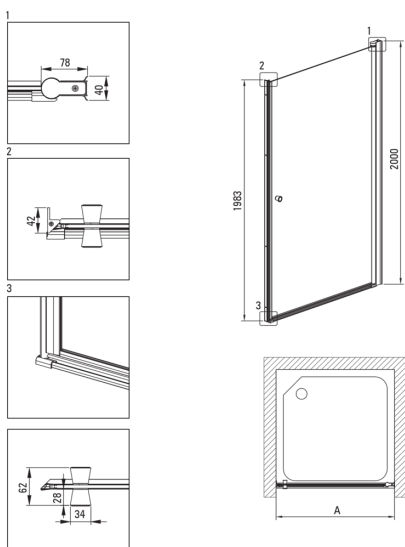

### Kabina

Szerokość [mm]	600
Wysokość [mm]	2000
Grubość szkła hartowanego [mm]	6
Wykończenie szkła	transparentne
Powłoka Active Cover	Tak

Model	Size [mm]	A [mm]	A + XKC00PX02 [mm]	A + KTS_X22X [mm]
KTSWX45P + KTS_X00X	500x2000	475-500	520-560	500-530
KTSWX46P + KTS_X00X	600x2000	575-600	620-660	600-630
KTSWX47P + KTS_X00X	700x2000	675-700	720-760	700-730
KTSWX42P + KTS_X00X	800x2000	775-800	820-860	800-830
KTSWX41P + KTS_X00X	900x2000	875-900	920-960	900-930