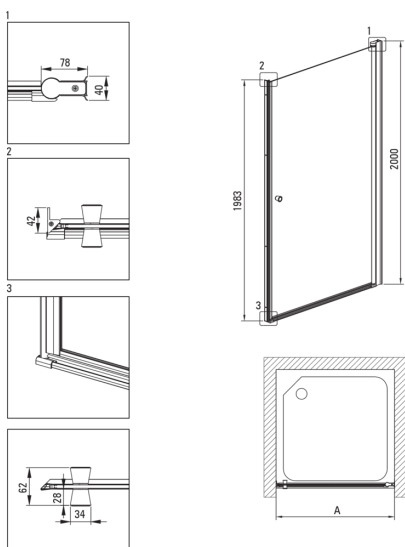

Cikkszám: KTSWN46P
EAN: 5907650860259
Szín: Nero
Garancia [év]: 2

Kabinok

Szélesség [mm]	600
Magasság [mm]	2000
Az edzett üveg vastagsága [mm]	6
Üveg kivitelezése	átlátszó
Aktív bevonat	Igen

Kiemelések:

- Megjegyzés: Süllyesztett beépítéshez feltétlenül meg kell vásárolni a megfelelő KTS_NOOX vagy KTS_000X profilt.
- Lehetőség a kabin zuhanytálca nélküli felszerelésére, közvetlenül a csempére
- Active Cover bevonat
- Az Active Cover felületekhez ajánlott
- A profilrendszer lehetővé teszi a beszerelést egyenetlen falakra is
- TOTALWHITE átlátszó üveg
- Biztonságos és tartós edzett üveg
- Megfordítható ajtó, amely jobb vagy bal oldalra szerelhető
- A profilrendszer lehetővé teszi a beszerelést egyenetlen falakra is
- Csak a legjobb alapanyagokból, amelyek minőségét laboratóriumi vizsgálatok igazolták
- Ütés-, vegyszer- és foltosodás a PN-EN 14428 + A1: 2008 szabvány szerint, a Kerámia- és Építőanyag-intézet tesztjei igazolják.
- Dedikált tisztítószer, a felületek biztonságos tisztítására

Model	Size [mm]	A [mm]	A + XKC00PX02 [mm]	A + KTS_X22X [mm]
KTSWX45P + KTS_X00X	500x2000	475-500	520-560	500-530
KTSWX46P + KTS_X00X	600x2000	575-600	620-660	600-630
KTSWX47P + KTS_X00X	700x2000	675-700	720-760	700-730
KTSWX42P + KTS_X00X	800x2000	775-800	820-860	800-830
KTSWX41P + KTS_X00X	900x2000	875-900	920-960	900-930