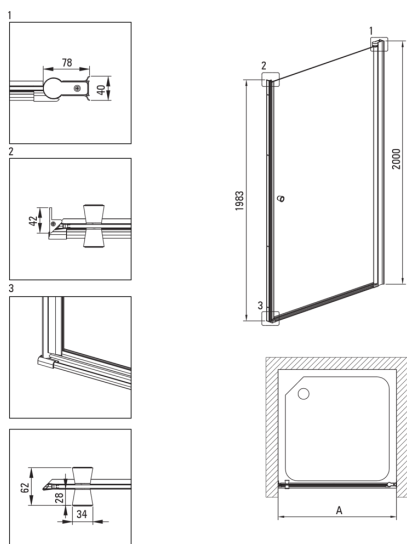

Artikel-Nr.: KTSWN46P

EAN: 5907650860259

Farbe: Nero

Garantie [Jahre]: 2

Kabinen

Breite [mm]	600
Höhe	2000
Gehärtetes Glas - Dicke [mm]	6
Glasausführung	transparent
Active Cover Beschichtung	Ja

Charakteristische Merkmale:

- Hinweis: Für den Einbau in einer Nische muss unbedingt das entsprechende Profil KTS_N00X oder KTS_000X beschafft werden.
- Kabine kann ohne Duschwanne direkt auf den Fliesen installiert werden
- Avtive Cover Beschichtung
- Möglichkeit der Verwendung eines speziellen Active Cover-Präparats
- Profile zum Ausgleich von Wandkrümmungen
- Transparentes Glas TOTALWHITE
- Sicheres und langlebiges gehärtetes Glas
- Umdrehbare Tür, mit der die Kabine auf der rechten oder linken Seite montiert werden kann
- Profilsystem ermöglicht die Krümmung der Wände zu verringern
- Nur die besten Materialien, deren Qualität durch Laboruntersuchungen bestätigt wird
- Stoß-, Chemikalien- und Fleckenbeständigkeit gemäß der Norm PN-EN 14428 + A1: 2008, bestätigt durch Tests des Instituts für Keramik und Baustoffe.
- Spezielles Mittel, das für die zu reinigenden Oberflächen unbedenklich ist

Model	Size [mm]	A [mm]	A + XKC00PX02 [mm]	A + KTS_X22X [mm]
KTSWX45P + KTS_X00X	500x2000	475-500	520-560	500-530
KTSWX46P + KTS_X00X	600x2000	575-600	620-660	600-630
KTSWX47P + KTS_X00X	700x2000	675-700	720-760	700-730
KTSWX42P + KTS_X00X	800x2000	775-800	820-860	800-830
KTSWX41P + KTS_X00X	900x2000	875-900	920-960	900-930