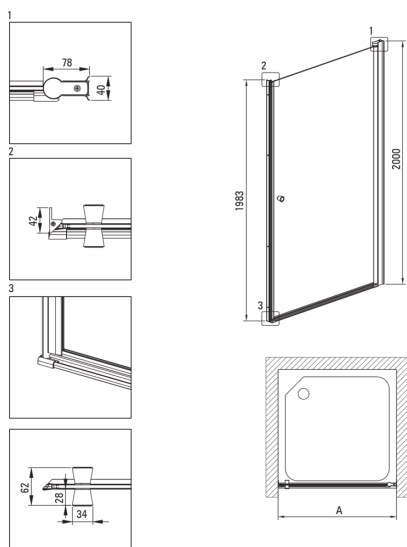

Artikel-Nr.: KTSWN46P
 EAN: 5907650860259
 Farbe: Nero
 Garantie [Jahre]: 2

Kabinen

Breite [mm]	600
Höhe	2000
Gehärtetes Glas - Dicke [mm]	6
Glasausführung	transparent
Active Cover Beschichtung	Ja

Charakteristische Merkmale:

- Hinweis: Für den Einbau in einer Nische muss unbedingt das entsprechende Profil KTS_N00X oder KTS_000X beschafft werden.
- Kabine kann ohne Duschwanne direkt auf den Fliesen installiert werden
- Avtive Cover Beschichtung
- Möglichkeit der Verwendung eines speziellen Active Cover-Präparats
- Profile zum Ausgleich von Wandkrümmungen
- Transparentes Glas TOTALWHITE
- Sicheres und langlebiges gehärtetes Glas
- Umdrehbare Tür, mit der die Kabine auf der rechten oder linken Seite montiert werden kann
- Profilsystem ermöglicht die Krümmung der Wände zu verringern
- Nur die besten Materialien, deren Qualität durch Laboruntersuchungen bestätigt wird
- Stoß-, Chemikalien- und Fleckenbeständigkeit gemäß der Norm PN-EN 14428 + A1: 2008, bestätigt durch Tests des Instituts für Keramik und Baustoffe.
- Spezielles Mittel, das für die zu reinigenden Oberflächen unbedenklich ist

Model	Size [mm]	A [mm]	A + XKC00PX02 [mm]	A + KTS_X22X [mm]
KTSWX45P + KTS_X00X	500x2000	475-500	520-560	500-530
KTSWX46P + KTS_X00X	600x2000	575-600	620-660	600-630
KTSWX47P + KTS_X00X	700x2000	675-700	720-760	700-730
KTSWX42P + KTS_X00X	800x2000	775-800	820-860	800-830
KTSWX41P + KTS_X00X	900x2000	875-900	920-960	900-930