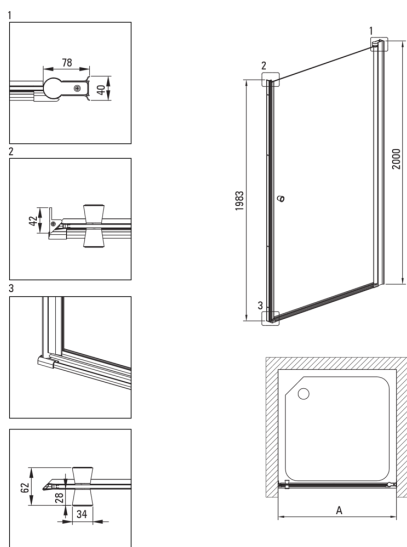

Код продукту: KTSWN45P

EAN: 5907650860228

Колір: negro

Гарантія: 2

Кабіни

Ширина [мм]	500
Висота [мм]	2000
товщина скла	6
Оздоблення скла	прозорий
Покриття Active cover	Так

Відмінна риса:

- Увага! При монтажі в ніші обов'язково докупіть відповідний профіль KTS_N00X або KTS_000X
- Можливість установки kabіни без піддону безпосередньо на плитку
- Покриття Active Cover
- Можливість використання спеціального препарату Active Cover
- Профілі для вирівнювання кривизни стін
- Прозоре скло TOTALWHITE
- Безпечне і міцне загартоване скло
- Реверсивні двері для установки kabіни на праву або ліву сторону
- Система профілів дозволяє компенсувати кривизну стін
- Тільки найкращі матеріали, якість яких ми підтверджуємо дослідженнями в лабораторії
- Ударостійкість і стійкість до хімічних речовин і плям відповідно до стандарту PN-EN 14428 + A1: 2008, підтверджена дослідженнями Інституту кераміки і будівельних матеріалів.
- Пропонуємо спеціальний засіб, безпечний для очищуваних поверхонь

Model	Size [mm]	A [mm]	A + XKC00PX02 [mm]	A + KTS_X22X [mm]
KTSWX45P + KTS_X00X	500x2000	475-500	520-560	500-530
KTSWX46P + KTS_X00X	600x2000	575-600	620-660	600-630
KTSWX47P + KTS_X00X	700x2000	675-700	720-760	700-730
KTSWX42P + KTS_X00X	800x2000	775-800	820-860	800-830
KTSWX41P + KTS_X00X	900x2000	875-900	920-960	900-930