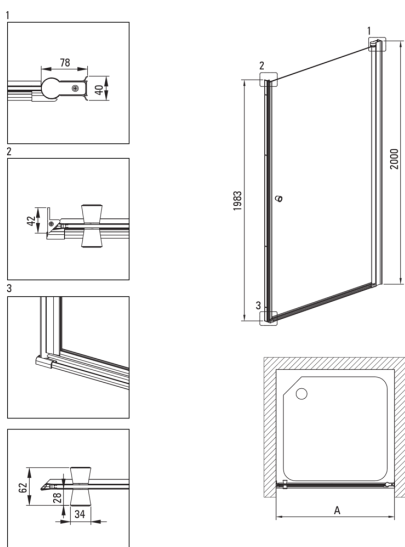

KERRIA PLUS

vrata tuš kabine

koda izdelka: KTSWN45P

EAN: 5907650860228

Barva: Nero

Garancija [leta]: 2

Kabine

širina [mm]	500
višina [mm]	2000
debelina stekla [mm]	6
steklen finiš	transparenten
premaz Active Cover	Ja

karakteristike:

- Pozor! Za podometno montažo obvezno kupite ustrezen profil KTS_N00X ali KTS_000X
- Možnost vgradnje kabine brez tuš kadi, neposredno na ploščice
- Premaz Active Cover
- Za površine s premazom Active Cover
- Profili za izravnavo ukrivljenosti sten
- Transparentno kaljeno steklo TOTAL WHITE
- Varno in trpežno kaljeno steklo
- obračljiva vrata za montažo kabine na desno ali levo stran
- Profilni sistem omogoča izravnavo ukrivljenosti sten
- Samo najboljši materiali, katerih kakovost je potrjena z laboratorijskimi testi
- Odpornost na udarce, kemikalije in madeže v skladu s standardom PN-EN 14428+A1:2008, potrjena s testi Inštituta za keramiko in gradbene materiale.
- V ponudbi Deante imamo tudi varna namenska čistila

Model	Size [mm]	A [mm]	A + XKC00PX02 [mm]	A + KTS_X22X [mm]
KTSWX45P + KTS_X00X	500x2000	475-500	520-560	500-530
KTSWX46P + KTS_X00X	600x2000	575-600	620-660	600-630
KTSWX47P + KTS_X00X	700x2000	675-700	720-760	700-730
KTSWX42P + KTS_X00X	800x2000	775-800	820-860	800-830
KTSWX41P + KTS_X00X	900x2000	875-900	920-960	900-930