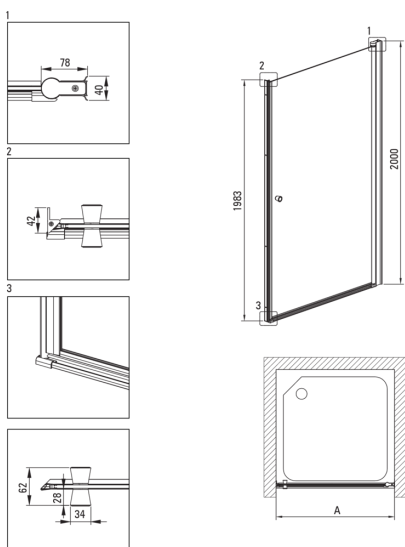

## vrata tuš kabine

koda izdelka: KTSWN45P

EAN: 5907650860228

Barva: Nero

Garancija [leta]: 2

### Kabine

širina [mm]	500
višina [mm]	2000
debelina stekla [mm]	6
steklen finiř	transparenten
premaz Active Cover	Ja

### karakteristike:

- Pozor! Za podometno montažo obvezno kupite ustrezen profil KTS\_N00X ali KTS\_000X
- Možnost vgradnje kabine brez tuř kadi, neposredno na ploščice
- Premaz Active Cover
- Za površine s premazom Active Cover
- Profili za izravnavo ukrivljenosti sten
- Transparentno kaljeno steklo TOTAL WHITE
- Varno in trpežno kaljeno steklo
- obračljiva vrata za montažo kabine na desno ali levo stran
- Profilni sistem omogoča izravnavo ukrivljenosti sten
- Samo najboljši materiali, katerih kakovost je potrjena z laboratorijskimi testi
- Odpornost na udarce, kemikalije in madeže v skladu s standardom PN-EN 14428+A1:2008, potrjena s testi Inřtituta za keramiko in gradbene materiale.
- V ponudbi Deante imamo tudi varna namenska čistila

Model	Size [mm]	A [mm]	A + XKC00PX02 [mm]	A + KTS_X22X [mm]
KTSWX45P + KTS_X00X	500x2000	475-500	520-560	500-530
KTSWX46P + KTS_X00X	600x2000	575-600	620-660	600-630
KTSWX47P + KTS_X00X	700x2000	675-700	720-760	700-730
KTSWX42P + KTS_X00X	800x2000	775-800	820-860	800-830
KTSWX41P + KTS_X00X	900x2000	875-900	920-960	900-930