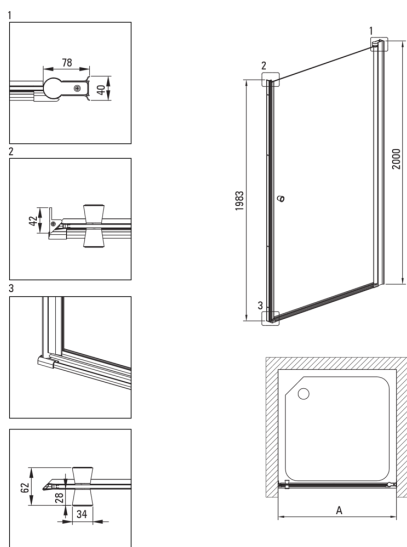

Код товара: KTSWN45P

EAN: 5907650860228

Цвет: него

Гарантия [лет]: 2

Кабины

Ширина [мм]	500
Высота [мм]	2000
толщина закаленного стекла	6
Отделка стекла	прозрачный
Покрытие Active Cover	Да

Отличительные черты:

- Важно! Для встраиваемого монтажа обязательно приобретите соответствующий профиль KTS_NOOX или KTS_000X
- Возможна установка кабины без поддона, прямо на плитку
- Активное покрытие Active Cover
- Возможность использования специального препарата Active Cover
- Профили, компенсирующие кривизну стен
- Прозрачное стекло TOTALWHITE
- Безопасное и прочное закаленное стекло
- Реверсивная дверь, позволяющая установить кабину с правой или левой стороны
- Профильная система позволяет уменьшить кривизну стен
- Только лучшие материалы, качество которых подтверждено лабораторными испытаниями
- Стойкость к ударам, химическим веществам и окрашиванию в соответствии со стандартом PN-EN 14428+A1:2008, подтверждена испытаниями Института керамики и строительных материалов.
- Специальное средство, безопасное для очищаемых поверхностей

Model	Size [mm]	A [mm]	A + XKC00PX02 [mm]	A + KTS_X22X [mm]
KTSWX45P + KTS_X00X	500x2000	475-500	520-560	500-530
KTSWX46P + KTS_X00X	600x2000	575-600	620-660	600-630
KTSWX47P + KTS_X00X	700x2000	675-700	720-760	700-730
KTSWX42P + KTS_X00X	800x2000	775-800	820-860	800-830
KTSWX41P + KTS_X00X	900x2000	875-900	920-960	900-930