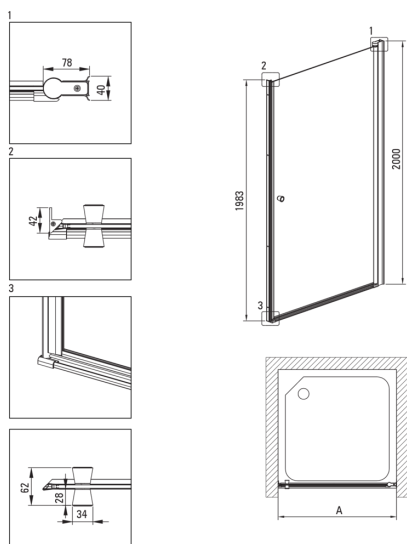

### Kabina

Szerokość [mm]	500
Wysokość [mm]	2000
Grubość szkła hartowanego [mm]	6
Wykończenie szkła	transparentne
Powłoka Active Cover	Tak

Model	Size [mm]	A [mm]	A + XKC00PX02 [mm]	A + KTS_X22X [mm]
KTSWX45P + KTS_X00X	500x2000	475-500	520-560	500-530
KTSWX46P + KTS_X00X	600x2000	575-600	620-660	600-630
KTSWX47P + KTS_X00X	700x2000	675-700	720-760	700-730
KTSWX42P + KTS_X00X	800x2000	775-800	820-860	800-830
KTSWX41P + KTS_X00X	900x2000	875-900	920-960	900-930