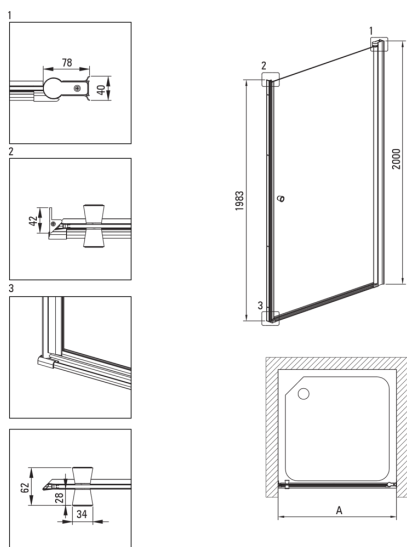

### Kabina

Szerokość [mm]	500
Wysokość [mm]	2000
Grubość szkła hartowanego [mm]	6
Wykończenie szkła	transparentne
Powłoka Active Cover	Tak

Model	Size [mm]	A [mm]	A + XKCOOPX02 [mm]	A + KTS_X22X [mm]
KTSWX45P + KTS_X00X	500x2000	475-500	520-560	500-530
KTSWX46P + KTS_X00X	600x2000	575-600	620-660	600-630
KTSWX47P + KTS_X00X	700x2000	675-700	720-760	700-730
KTSWX42P + KTS_X00X	800x2000	775-800	820-860	800-830
KTSWX41P + KTS_X00X	900x2000	875-900	920-960	900-930