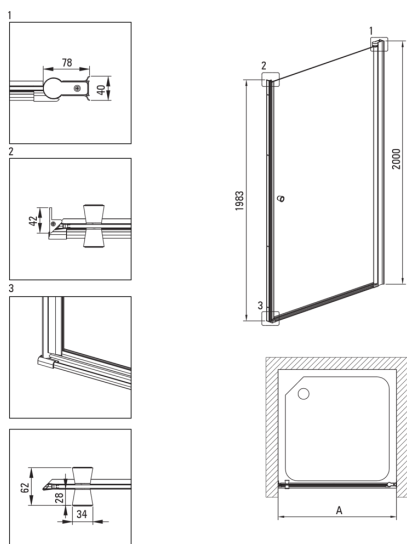

KERRIA PLUS

Porta della doccia

Codice prodotto: KTSWN45P

EAN: 5907650860228

Colore: nero

Garanzia [anni]: 2

Cabine

Larghezza [mm]	500
Altezza [mm]	2000
Spessore del vetro [mm]	6
Finitura in vetro	trasparente
Rivestimento attivo	Sì

Caratteristiche:

- Possibilità di installare la cabina senza piatto doccia, direttamente sulle piastrelle
- Dedicato alle superfici Active Cover
- Vetro temperato sicuro e resistente
- Porta reversibile che permette di montare la cabina a destra o a sinistra
- Il sistema di profili permette di ridurre la curvatura delle pareti
- Solo i migliori materiali, la cui qualità è stata confermata da test di laboratorio
- Resistenza agli urti, agli agenti chimici e alle macchie in conformità alla norma PN-EN 14428+A1:2008, confermata dai test dell'Istituto della Ceramica e dei Materiali da Costruzione
- Detergente dedicato, sicuro per le superfici pulite

Model	Size [mm]	A [mm]	A + XKC00PX02 [mm]	A + KTS_X22X [mm]
KTSWX45P + KTS_X00X	500x2000	475-500	520-560	500-530
KTSWX46P + KTS_X00X	600x2000	575-600	620-660	600-630
KTSWX47P + KTS_X00X	700x2000	675-700	720-760	700-730
KTSWX42P + KTS_X00X	800x2000	775-800	820-860	800-830
KTSWX41P + KTS_X00X	900x2000	875-900	920-960	900-930