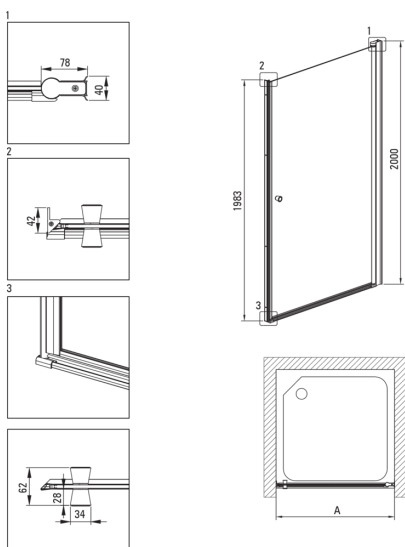

Cikkszám: KTSWN45P
EAN: 5907650860228
Szín: Nero
Garancia [év]: 2

Kabinok

Szélesség [mm]	500
Magasság [mm]	2000
Az edzett üveg vastagsága [mm]	6
Üveg kivitelezése	átlátszó
Aktív bevonat	Igen

Kiemelések:

- Megjegyzés: Süllyesztett beépítéshez feltétlenül meg kell vásárolni a megfelelő KTS_NOOX vagy KTS_000X profilt.
- Lehetőség a kabin zuhanytálca nélküli felszerelésére, közvetlenül a csempére
- Active Cover bevonat
- Az Active Cover felületekhez ajánlott
- A profilrendszer lehetővé teszi a beszerelést egyenetlen falakra is
- TOTALWHITE átlátszó üveg
- Biztonságos és tartós edzett üveg
- Megfordítható ajtó, amely jobb vagy bal oldalra szerelhető
- A profilrendszer lehetővé teszi a beszerelést egyenetlen falakra is
- Csak a legjobb alapanyagokból, amelyek minőségét laboratóriumi vizsgálatok igazolták
- Ütés-, vegyszer- és foltosodás a PN-EN 14428 + A1: 2008 szabvány szerint, a Kerámia- és Építőanyag-intézet tesztsjei igazolják.
- Dedikált tisztítószer, a felületek biztonságos tisztítására

Model	Size [mm]	A [mm]	A + XKC00PX02 [mm]	A + KTS_X22X [mm]
KTSWX45P + KTS_X00X	500x2000	475-500	520-560	500-530
KTSWX46P + KTS_X00X	600x2000	575-600	620-660	600-630
KTSWX47P + KTS_X00X	700x2000	675-700	720-760	700-730
KTSWX42P + KTS_X00X	800x2000	775-800	820-860	800-830
KTSWX41P + KTS_X00X	900x2000	875-900	920-960	900-930