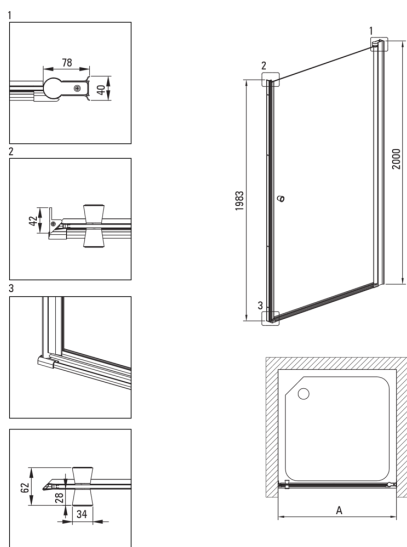

KERRIA PLUS

Porte de douche

Code produit: KTSWN45P

EAN: 5907650860228

Couleur: nero

Garantie [années]: 2

Cabines

Largeur [mm]	500
Hauteur [mm]	2000
Épaisseur du verre [mm]	6
Finition verre	transparent
Couverture active	Oui

Caractéristiques:

- Attention! Pour une installation encastrée, assurez-vous d'acheter le profil KTS_N00X ou KTS_000X approprié
- Possibilité d'installer la cabine sans receveur de douche, directement sur le carrelage
- Couverture active
- Dédié aux surfaces Active Cover
- Profils égalisant la courbure des murs
- Verre transparent TOTALWHITE
- Verre trempé sûr et durable
- Porte réversible qui permet de monter la cabine à droite ou à gauche
- Le système de profil permet de réduire la courbure des murs
- Seuls les meilleurs matériaux, dont la qualité a été confirmée par des tests en laboratoire
- Résistance aux chocs, aux produits chimiques et aux taches conformément à la norme PN-EN 14428+A1:2008, confirmée par des tests de l'Institut de la céramique et des matériaux de construction
- Agent de nettoyage dédié, sans danger pour les surfaces nettoyées

Model	Size [mm]	A [mm]	A + XKC00PX02 [mm]	A + KTS_X22X [mm]
KTSWX45P + KTS_X00X	500x2000	475-500	520-560	500-530
KTSWX46P + KTS_X00X	600x2000	575-600	620-660	600-630
KTSWX47P + KTS_X00X	700x2000	675-700	720-760	700-730
KTSWX42P + KTS_X00X	800x2000	775-800	820-860	800-830
KTSWX41P + KTS_X00X	900x2000	875-900	920-960	900-930