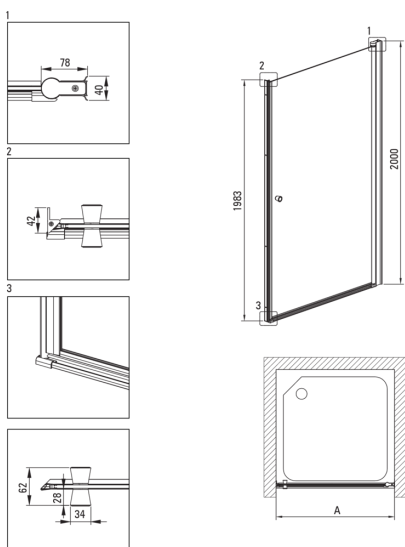

KERRIA PLUS

Ușă de duș

Codul produsului: KTSWN42P

EAN: 5907650820321

Culoarea: nero

Garanție [ani]: 2

Cabine

Lățime [mm]	800
Înălțime [mm]	2000
Grosime sticlă [mm]	6
Finisaj sticlă	transparent
Active cover	Da

Caracteristici:

- Posibilitate de instalare a cabinei fără cădiță de duș, direct pe gresie
- Strat anti calcar
- Profilele nivelează curbura pereților
- Mascarea elementelor de montaj
- Sticlă transparentă tip Total White
- Sticlă securizată sigură și rezistentă
- Agent de curățare special, sigur pentru suprafețele curățate
- Special pentru suprafețe Active Cover
- Ușă reversibilă care permite instalarea cabinei pe partea dreaptă sau pe partea stângă
- Sistemul de profile face posibilă reducerea curburii pereților.
- Înveliș hidrofob Active-Cover care ajută apa să se prelingă pe sticlă
- Doar cele mai bune materiale, a căror calitate a fost certificată prin teste de laborator
- Rezistență la impact, substanțe chimice și pete conform standardului PN-EN 14428+A1:2008, certificată prin teste făcute de Institutul de Materiale de Construcții și Ceramică

Model	Size [mm]	A [mm]	A + XKC00PX02 [mm]	A + KTS_X22X [mm]
KTSWX45P + KTS_X00X	500x2000	475-500	520-560	500-530
KTSWX46P + KTS_X00X	600x2000	575-600	620-660	600-630
KTSWX47P + KTS_X00X	700x2000	675-700	720-760	700-730
KTSWX42P + KTS_X00X	800x2000	775-800	820-860	800-830
KTSWX41P + KTS_X00X	900x2000	875-900	920-960	900-930