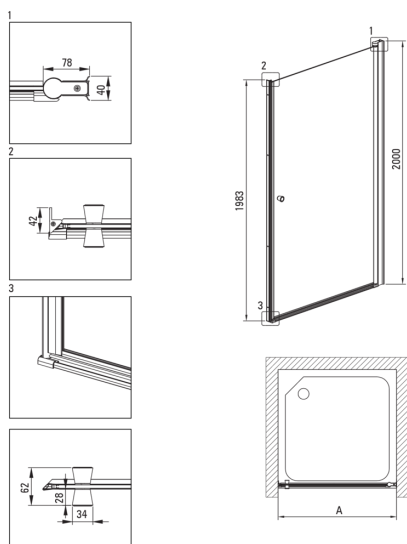

### Kabina

Szerokość [mm]	800
Wysokość [mm]	2000
Grubość szkła hartowanego [mm]	6
Wykończenie szkła	transparentne
Powłoka Active Cover	Tak

Model	Size [mm]	A [mm]	A + XKC00PX02 [mm]	A + KTS_X22X [mm]
KTSWX45P + KTS_X00X	500x2000	475-500	520-560	500-530
KTSWX46P + KTS_X00X	600x2000	575-600	620-660	600-630
KTSWX47P + KTS_X00X	700x2000	675-700	720-760	700-730
KTSWX42P + KTS_X00X	800x2000	775-800	820-860	800-830
KTSWX41P + KTS_X00X	900x2000	875-900	920-960	900-930