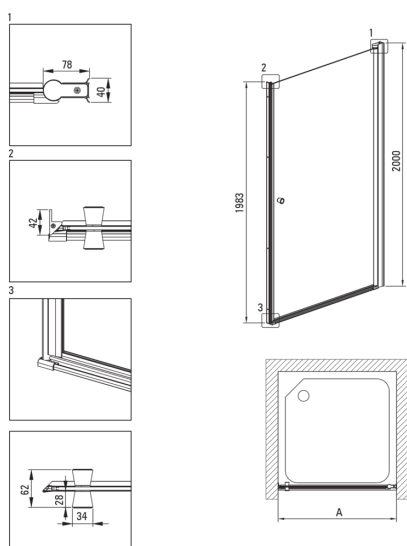

Szerokość [mm]	800
Wysokość [mm]	2000
Grubość szkła hartowanego [mm]	6
Wykończenie szkła	transparentne
Powłoka Active Cover	Tak

Wyróżniki:

- Uwaga! Przy montażu wewnątrz konieczne dokup odpowiedni profil KTS_NOOX lub KTS_000X
- Możliwość zamontowania kabiny bez brodzika, bezpośrednio na płytkach
- Powłoka Active Cover
- Profile niwelujące krzywiznę ścian
- Maskowanie elementów montażowych
- Szkło transparentne TOTALWHITE
- Bezpieczne i wytrzymałe szkło hartowane
- W ofercie dedykowany środek bezpieczny dla czyszczonych powierzchni
- Możliwość zastosowania dedykowanego preparatu Active Cover
- Drzwi odwracalne umożliwiające montaż kabiny na prawą lub lewą stronę
- System profili umożliwia zniwelowanie krzywizny ścian
- Hydrofobowa powłoka Active Cover, ułatwiająca spływanie wody po szybie
- Tylko najlepsze materiały, których jakość potwierdzamy badaniami w laboratorium
- Odporność na uderzenia oraz na chemikalia i płamienie zgodnie z normą PN-EN 14428+A1:2008, potwierdzona badaniami Instytutu Ceramiki i Materiałów Budowlanych.

Model	Size [mm]	A [mm]	A + XKC00PX02 [mm]	A + KTS_X22X [mm]
KTSWX45P + KTS_X00X	500x2000	475-500	520-560	500-530
KTSWX46P + KTS_X00X	600x2000	575-600	620-660	600-630
KTSWX47P + KTS_X00X	700x2000	675-700	720-760	700-730
KTSWX42P + KTS_X00X	800x2000	775-800	820-860	800-830
KTSWX41P + KTS_X00X	900x2000	875-900	920-960	900-930