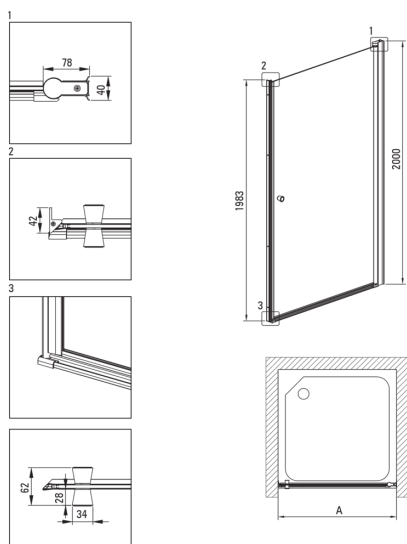

### Kabinok

Szélesség [mm]	800
Magasság [mm]	2000
Az edzett üveg vastagsága [mm]	6
Üveg kivitelezése	átlátszó
Aktív bevonat	Igen

### Kiemelések:

- Megjegyzés: Süllyesztett beépítéshez feltétlenül meg kell vásárolni a megfelelő KTS\_NOOX vagy KTS\_000X profilt.
- Lehetőség a kabin zuhanytálca nélküli felszerelésére, közvetlenül a csempére
- Active Cover bevonat
- A profilrendszer lehetővé teszi a beszerelést egyenetlen falakra is
- Szerelési elemek burkolata
- TOTALWHITE átlátszó üveg
- Biztonságos és tartós edzett üveg
- Dedikált tisztítószer, a felületek biztonságos tisztítására
- Az Active Cover felületekhez ajánlott
- Megfordítható ajtó, amely jobb vagy bal oldalra szerelhető
- A profilrendszer lehetővé teszi a beszerelést egyenetlen falakra is
- Hidrofób Active-Cover bevonat, amely megkönnyíti a víz lefolyását az üvegről
- Csak a legjobb alapanyagokból, amelyek minőségét laboratóriumi vizsgálatok igazolták
- Ütés-, vegyszer- és foltosodás a PN-EN 14428 + A1: 2008 szabvány szerint, a Kerámia- és Építőanyag-intézet tesztjei igazolják.

Model	Size [mm]	A [mm]	A + XKC00PX02 [mm]	A + KTS_X22X [mm]
KTSWX45P + KTS_X00X	500x2000	475-500	520-560	500-530
KTSWX46P + KTS_X00X	600x2000	575-600	620-660	600-630
KTSWX47P + KTS_X00X	700x2000	675-700	720-760	700-730
KTSWX42P + KTS_X00X	800x2000	775-800	820-860	800-830
KTSWX41P + KTS_X00X	900x2000	875-900	920-960	900-930