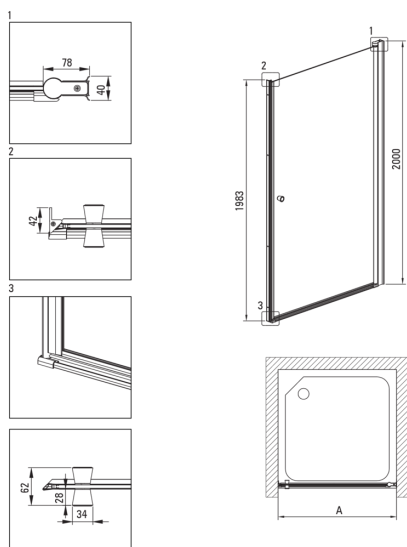

Код продукту: KTSWN41P

EAN: 5907650820345

Колір: negro

Гарантія: 2

Кабіни

Ширина [мм]	900
Висота [мм]	2000
товщина скла	6
Оздоблення скла	прозорий
Покриття Active cover	Так

Відмінна риса:

- Увага! При монтажі в ниші обов'язково докупіть відповідний профіль KTS_N00X або KTS_000X
- Можливість установки kabіни без піддону безпосередньо на плитку
- Покриття Active Cover
- Профілі для вирівнювання кривизни стін
- Маскування монтажного обладнання
- Прозоре скло TOTALWHITE
- Безпечне і міцне загартоване скло
- Пропонуємо спеціальний засіб, безпечний для очищуваних поверхонь
- Можливість використання спеціального препарату Active Cover
- Реверсивні двері для установки kabіни на праву або ліву сторону
- Система профілів дозволяє компенсувати кривизну стін
- Гідрофобне покриття Active Cover, що полегшує стікання води по склу
- Тільки найкращі матеріали, якість яких ми підтверджуємо дослідженнями в лабораторії
- Ударостійкість і стійкість до хімічних речовин і плям відповідно до стандарту PN-EN 14428 + A1: 2008, підтверджена дослідженнями Інституту кераміки і будівельних матеріалів.

Model	Size [mm]	A [mm]	A + XKC00PX02 [mm]	A + KTS_X22X [mm]
KTSWX45P + KTS_X00X	500x2000	475-500	520-560	500-530
KTSWX46P + KTS_X00X	600x2000	575-600	620-660	600-630
KTSWX47P + KTS_X00X	700x2000	675-700	720-760	700-730
KTSWX42P + KTS_X00X	800x2000	775-800	820-860	800-830
KTSWX41P + KTS_X00X	900x2000	875-900	920-960	900-930