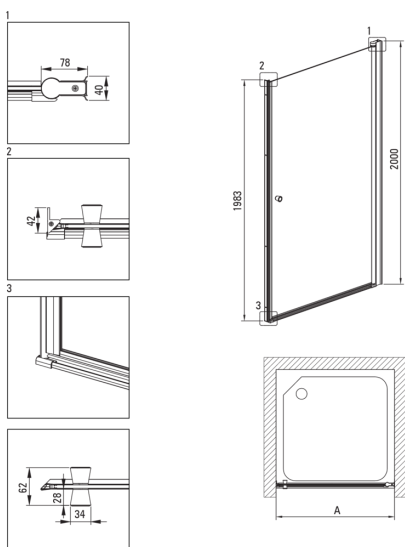

## vrata tuš kabine

koda izdelka: KTSWN41P

EAN: 5907650820345

Barva: Nero

Garancija [leta]: 2

### Kabine

širina [mm]	900
višina [mm]	2000
debelina stekla [mm]	6
steklen finiš	transparenten
premaz Active Cover	Ja

### karakteristike:

- Pozor! Za podometno montažo obvezno kupite ustrezen profil KTS\_N00X ali KTS\_000X
- Možnost vgradnje kabine brez tuš kadi, neposredno na ploščice
- Premaz Active Cover
- Profili za izravnavo ukrivljenosti sten
- Maskirni montažni elementi
- Transparentno kaljeno steklo TOTAL WHITE
- Varno in trpežno kaljeno steklo
- V ponudbi Deante imamo tudi varna namenska čistila
- Za površine s premazom Active Cover
- obračljiva vrata za montažo kabine na desno ali levo stran
- Profilni sistem omogoča izravnavo ukrivljenosti sten
- Hidrofobni premaz Active Cover, da voda lažje odteče s stekla
- Samo najboljši materiali, katerih kakovost je potrjena z laboratorijskimi testi
- Odpornost na udarce, kemikalije in madeže v skladu s standardom PN-EN 14428+A1:2008, potrjena s testi Inštituta za keramiko in gradbene materiale.

Model	Size [mm]	A [mm]	A + XKC00PX02 [mm]	A + KTS_X22X [mm]
KTSWX45P + KTS_X00X	500x2000	475-500	520-560	500-530
KTSWX46P + KTS_X00X	600x2000	575-600	620-660	600-630
KTSWX47P + KTS_X00X	700x2000	675-700	720-760	700-730
KTSWX42P + KTS_X00X	800x2000	775-800	820-860	800-830
KTSWX41P + KTS_X00X	900x2000	875-900	920-960	900-930