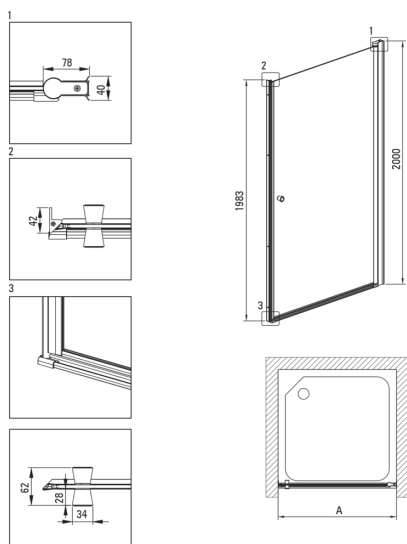

Szerokość [mm]	900
Wysokość [mm]	2000
Grubość szkła hartowanego [mm]	6
Wykończenie szkła	transparentne
Powłoka Active Cover	Tak

Wyróżniki:

- Uwaga! Przy montażu wewnątrz konieczne dokup odpowiedni profil KTS_NOOX lub KTS_000X
- Możliwość zamontowania kabiny bez brodzika, bezpośrednio na płytkach
- Powłoka Active Cover
- Profile niwelujące krzywiznę ścian
- Maskowanie elementów montażowych
- Szkło transparentne TOTALWHITE
- Bezpieczne i wytrzymałe szkło hartowane
- W ofercie dedykowany środek bezpieczny dla czyszczonych powierzchni
- Możliwość zastosowania dedykowanego preparatu Active Cover
- Drzwi odwracalne umożliwiające montaż kabiny na prawą lub lewą stronę
- System profili umożliwia zniwelowanie krzywizny ścian
- Hydrofobowa powłoka Active Cover, ułatwiająca spływanie wody po szybie
- Tylko najlepsze materiały, których jakość potwierdzamy badaniami w laboratorium
- Odporność na uderzenia oraz na chemikalia i płamienie zgodnie z normą PN-EN 14428+A1:2008, potwierdzona badaniami Instytutu Ceramiki i Materiałów Budowlanych.

Model	Size [mm]	A [mm]	A + XKC00PX02 [mm]	A + KTS_X22X [mm]
KTSWX45P + KTS_X00X	500x2000	475-500	520-560	500-530
KTSWX46P + KTS_X00X	600x2000	575-600	620-660	600-630
KTSWX47P + KTS_X00X	700x2000	675-700	720-760	700-730
KTSWX42P + KTS_X00X	800x2000	775-800	820-860	800-830
KTSWX41P + KTS_X00X	900x2000	875-900	920-960	900-930