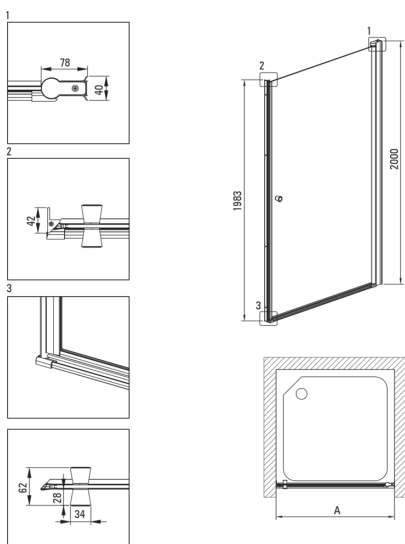

### Kabinok

Szélesség [mm]	900
Magasság [mm]	2000
Az edzett üveg vastagsága [mm]	6
Üveg kivitelezése	átlátszó
Aktív bevonat	Igen

### Kiemelések:

- Megjegyzés: Süllyesztett beépítéshez feltétlenül meg kell vásárolni a megfelelő KTS\_NOOX vagy KTS\_000X profilt.
- Lehetőség a kabin zuhanytálca nélküli felszerelésére, közvetlenül a csempére
- Active Cover bevonat
- A profilrendszer lehetővé teszi a beszerelést egyenetlen falakra is
- Szerelési elemek burkolata
- TOTALWHITE átlátszó üveg
- Biztonságos és tartós edzett üveg
- Dedikált tisztítószer, a felületek biztonságos tisztítására
- Az Active Cover felületekhez ajánlott
- Megfordítható ajtó, amely jobb vagy bal oldalra szerelhető
- A profilrendszer lehetővé teszi a beszerelést egyenetlen falakra is
- Hidrofób Active-Cover bevonat, amely megkönnyíti a víz lefolyását az üvegről
- Csak a legjobb alapanyagokból, amelyek minőségét laboratóriumi vizsgálatok igazolták
- Ütés-, vegyszer- és foltosodás a PN-EN 14428 + A1: 2008 szabvány szerint, a Kerámia- és Építőanyag-intézet tesztjei igazolják.

Model	Size [mm]	A [mm]	A + XKC00PX02 [mm]	A + KTS_X22X [mm]
KTSWX45P + KTS_X00X	500x2000	475-500	520-560	500-530
KTSWX46P + KTS_X00X	600x2000	575-600	620-660	600-630
KTSWX47P + KTS_X00X	700x2000	675-700	720-760	700-730
KTSWX42P + KTS_X00X	800x2000	775-800	820-860	800-830
KTSWX41P + KTS_X00X	900x2000	875-900	920-960	900-930