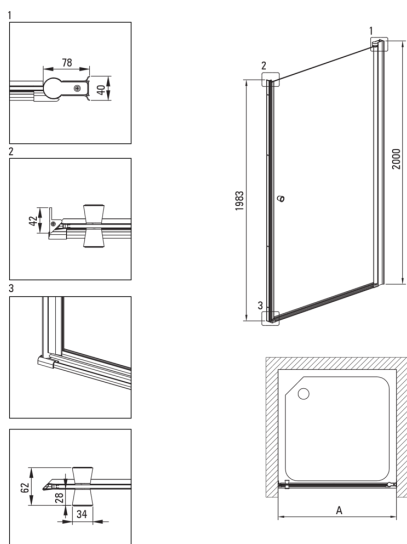

Cikkszám: KTSWN41P
EAN: 5907650820345
Szín: Nero
Garancia [év]: 2

Kabinok

Szélesség [mm]	900
Magasság [mm]	2000
Az edzett üveg vastagsága [mm]	6
Üveg kivitelezése	átlátszó
Aktív bevonat	Igen

Kiemelések:

- Megjegyzés: Süllyesztett beépítéshez feltétlenül meg kell vásárolni a megfelelő KTS_NOOX vagy KTS_000X profilt.
- Lehetőség a kabin zuhanytálca nélküli felszerelésére, közvetlenül a csempére
- Active Cover bevonat
- A profilrendszer lehetővé teszi a beszerelést egyenetlen falakra is
- Szerelési elemek burkolata
- TOTALWHITE átlátszó üveg
- Biztonságos és tartós edzett üveg
- Dedikált tisztítószer, a felületek biztonságos tisztítására
- Az Active Cover felületekhez ajánlott
- Megfordítható ajtó, amely jobb vagy bal oldalra szerelhető
- A profilrendszer lehetővé teszi a beszerelést egyenetlen falakra is
- Hidrofób Active-Cover bevonat, amely megkönnyíti a víz lefolyását az üvegről
- Csak a legjobb alapanyagokból, amelyek minőségét laboratóriumi vizsgálatok igazolták
- Ütés-, vegyszer- és foltosodás a PN-EN 14428 + A1: 2008 szabvány szerint, a Kerámia- és Építőanyag-intézet tesztjei igazolják.

Model	Size [mm]	A [mm]	A + XKC00PX02 [mm]	A + KTS_X22X [mm]
KTSWX45P + KTS_X00X	500x2000	475-500	520-560	500-530
KTSWX46P + KTS_X00X	600x2000	575-600	620-660	600-630
KTSWX47P + KTS_X00X	700x2000	675-700	720-760	700-730
KTSWX42P + KTS_X00X	800x2000	775-800	820-860	800-830
KTSWX41P + KTS_X00X	900x2000	875-900	920-960	900-930