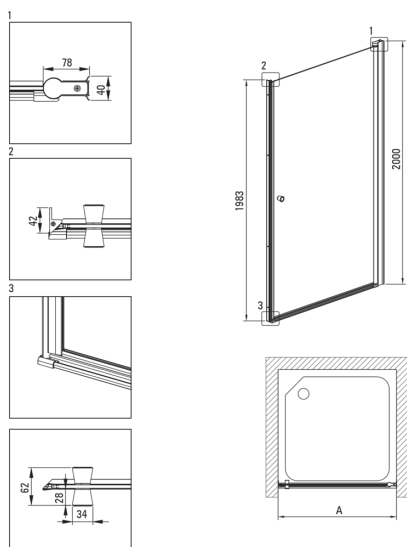

Artikel-Nr.: KTSWN41P
EAN: 5907650820345
Farbe: Nero
Garantie [Jahre]: 2

Kabinen

Breite [mm]	900
Höhe	2000
Gehärtetes Glas - Dicke [mm]	6
Glasausführung	transparent
Active Cover Beschichtung	Ja

Charakteristische Merkmale:

- Hinweis: Für den Einbau in einer Nische muss unbedingt das entsprechende Profil KTS_N00X oder KTS_000X beschafft werden.
- Kabine kann ohne Duschwanne direkt auf den Fliesen installiert werden
- Active Cover Beschichtung
- Profile zum Ausgleich von Wandkrümmungen
- Abdeckung der Montageelemente
- Transparentes Glas TOTALWHITE
- Sicheres und langlebiges gehärtetes Glas
- Spezielles Mittel, das für die zu reinigenden Oberflächen unbedenklich ist
- Möglichkeit der Verwendung eines speziellen Active Cover-Präparats
- Umdrehbare Tür, mit der die Kabine auf der rechten oder linken Seite montiert werden kann
- Profilsystem ermöglicht die Krümmung der Wände zu verringern
- Hydrophobe Active-Cover-Beschichtung, die das Abperlen von Wasser erleichtert
- Nur die besten Materialien, deren Qualität durch Laboruntersuchungen bestätigt wird
- Stoß-, Chemikalien- und Fleckenbeständigkeit gemäß der Norm PN-EN 14428 + A1: 2008, bestätigt durch Tests des Instituts für Keramik und Baustoffe.

Model	Size [mm]	A [mm]	A + XKC00PX02 [mm]	A + KTS_X22X [mm]
KTSWX45P + KTS_X00X	500x2000	475-500	520-560	500-530
KTSWX46P + KTS_X00X	600x2000	575-600	620-660	600-630
KTSWX47P + KTS_X00X	700x2000	675-700	720-760	700-730
KTSWX42P + KTS_X00X	800x2000	775-800	820-860	800-830
KTSWX41P + KTS_X00X	900x2000	875-900	920-960	900-930