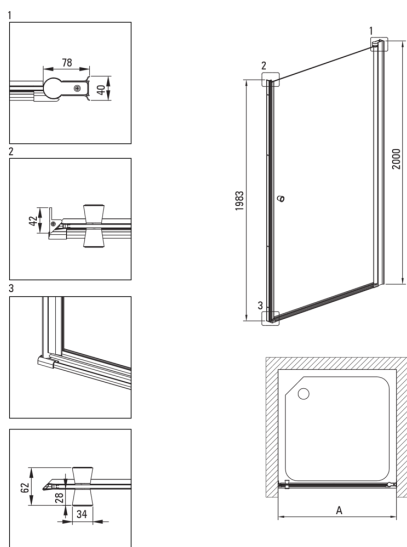

KERRIA PLUS

vrata tuš kabine

koda izdelka: KTSW047P

EAN: 5907650819981

Barva: krom

Garancija [leta]: 2

Kabine

širina [mm]	700
višina [mm]	2000
debelina stekla [mm]	6
steklen finiř	transparenten
premaz Active Cover	Ja

karakteristike:

- Pozor! Za podometno montažo obvezno kupite ustrezen profil KTS_N00X ali KTS_000X
- Možnost vgradnje kabine brez tuř kadi, neposredno na ploščice
- Premaz Active Cover
- Profili za izravnavo ukrivljenosti sten
- Maskirni montažni elementi
- Transparentno kaljeno steklo TOTAL WHITE
- Varno in trpežno kaljeno steklo
- V ponudbi Deante imamo tudi varna namenska čistila
- Za površine s premazom Active Cover
- obračljiva vrata za montažo kabine na desno ali levo stran
- Profilni sistem omogoča izravnavo ukrivljenosti sten
- Hidrofobni premaz Active Cover, da voda lažje odteče s stekla
- Samo najboljši materiali, katerih kakovost je potrjena z laboratorijskimi testi
- Odpornost na udarce, kemikalije in madeže v skladu s standardom PN-EN 14428+A1:2008, potrjena s testi Inřtituta za keramiko in gradbene materiale.

Model	Size [mm]	A [mm]	A + XKC00PX02 [mm]	A + KTS_X22X [mm]
KTSWX45P + KTS_X00X	500x2000	475-500	520-560	500-530
KTSWX46P + KTS_X00X	600x2000	575-600	620-660	600-630
KTSWX47P + KTS_X00X	700x2000	675-700	720-760	700-730
KTSWX42P + KTS_X00X	800x2000	775-800	820-860	800-830
KTSWX41P + KTS_X00X	900x2000	875-900	920-960	900-930