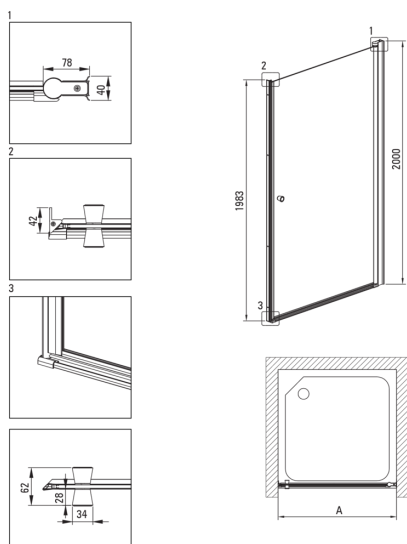

Код товара: KTSW047P

EAN: 5907650819981

Цвет: хром

Гарантия [лет]: 2

Model	Size [mm]	A [mm]	A + ХКС00РХ02 [mm]	A + KTS_X22X [mm]
KTSWX45P + KTS_X00X	500x2000	475-500	520-560	500-530
KTSWX46P + KTS_X00X	600x2000	575-600	620-660	600-630
KTSWX47P + KTS_X00X	700x2000	675-700	720-760	700-730
KTSWX42P + KTS_X00X	800x2000	775-800	820-860	800-830
KTSWX41P + KTS_X00X	900x2000	875-900	920-960	900-930

Кабины

Ширина [мм]	700
Высота [мм]	2000
толщина закаленного стекла	6
Отделка стекла	прозрачный
Покрытие Active Cover	Да

Отличительные черты:

- Важно! Для встраиваемого монтажа обязательно приобретите соответствующий профиль KTS_NOOX или KTS_000X
- Возможна установка кабины без поддона, прямо на плитку
- Активное покрытие Active Cover
- Профили, компенсирующие кривизну стен
- Маскировка элементов для монтажа
- Прозрачное стекло TOTALWHITE
- Безопасное и прочное закаленное стекло
- Специальное средство, безопасное для очищаемых поверхностей
- Возможность использования специального препарата Active Cover
- Реверсивная дверь, позволяющая установить кабину с правой или левой стороны
- Профильная система позволяет уменьшить кривизну стен
- Гидрофобное покрытие Active-Cover, которое облегчает стекание воды со стекла
- Только лучшие материалы, качество которых подтверждено лабораторными испытаниями
- Стойкость к ударам, химическим веществам и окрашиванию в соответствии со стандартом PN-EN 14428+A1:2008, подтверждена испытаниями Института керамики и строительных материалов.