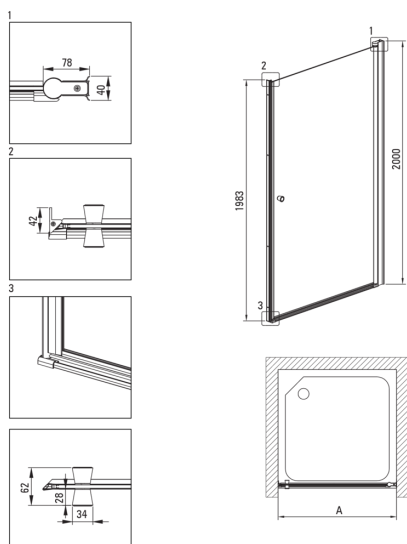

Szerokość [mm]	700
Wysokość [mm]	2000
Grubość szkła hartowanego [mm]	6
Wykończenie szkła	transparentne
Powłoka Active Cover	Tak

Wyróżniki:

- Uwaga! Przy montażu wewnątrz konieczne dokup odpowiedni profil KTS_NOOX lub KTS_000X
- Możliwość zamontowania kabiny bez brodzika, bezpośrednio na płytkach
- Powłoka Active Cover
- Profile niwelujące krzywiznę ścian
- Maskowanie elementów montażowych
- Szkło transparentne TOTALWHITE
- Bezpieczne i wytrzymałe szkło hartowane
- W ofercie dedykowany środek bezpieczny dla czyszczonych powierzchni
- Możliwość zastosowania dedykowanego preparatu Active Cover
- Drzwi odwracalne umożliwiające montaż kabiny na prawą lub lewą stronę
- System profili umożliwia zniwelowanie krzywizny ścian
- Hydrofobowa powłoka Active Cover, ułatwiająca spływanie wody po szybie
- Tylko najlepsze materiały, których jakość potwierdzamy badaniami w laboratorium
- Odporność na uderzenia oraz na chemikalia i płamienie zgodnie z normą PN-EN 14428+A1:2008, potwierdzona badaniami Instytutu Ceramiki i Materiałów Budowlanych.

Model	Size [mm]	A [mm]	A + XKC00PX02 [mm]	A + KTS_X22X [mm]
KTSWX45P + KTS_X00X	500x2000	475-500	520-560	500-530
KTSWX46P + KTS_X00X	600x2000	575-600	620-660	600-630
KTSWX47P + KTS_X00X	700x2000	675-700	720-760	700-730
KTSWX42P + KTS_X00X	800x2000	775-800	820-860	800-830
KTSWX41P + KTS_X00X	900x2000	875-900	920-960	900-930