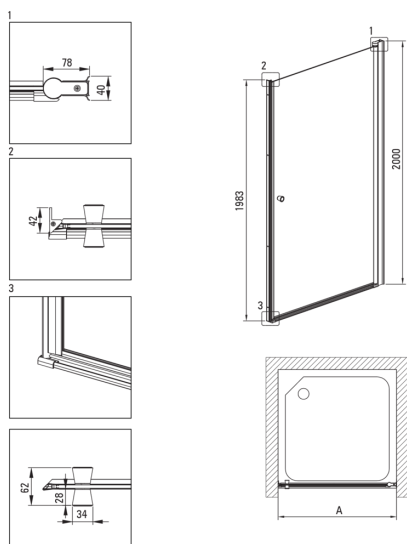

Cikkszám: KTSW047P  
EAN: 5907650819981  
Szín: króm  
Garancia [év]: 2

### Kabinok

Szélesség [mm]	700
Magasság [mm]	2000
Az edzett üveg vastagsága [mm]	6
Üveg kivitelezése	átlátszó
Aktív bevonat	Igen

### Kiemelések:

- Megjegyzés: Süllyesztett beépítéshez feltétlenül meg kell vásárolni a megfelelő KTS\_NOOX vagy KTS\_000X profilt.
- Lehetőség a kabin zuhanytálca nélküli felszerelésére, közvetlenül a csempére
- Active Cover bevonat
- A profilrendszer lehetővé teszi a beszerelést egyenetlen falakra is
- Szerelési elemek burkolata
- TOTALWHITE átlátszó üveg
- Biztonságos és tartós edzett üveg
- Dedikált tisztítószer, a felületek biztonságos tisztítására
- Az Active Cover felületekhez ajánlott
- Megfordítható ajtó, amely jobb vagy bal oldalra szerelhető
- A profilrendszer lehetővé teszi a beszerelést egyenetlen falakra is
- Hidrofób Active-Cover bevonat, amely megkönnyíti a víz lefolyását az üvegről
- Csak a legjobb alapanyagokból, amelyek minőségét laboratóriumi vizsgálatok igazolták
- Ütés-, vegyszer- és foltosodás a PN-EN 14428 + A1: 2008 szabvány szerint, a Kerámia- és Építőanyag-intézet tesztjei igazolják.

Model	Size [mm]	A [mm]	A + XKC00PX02 [mm]	A + KTS_X22X [mm]
KTSWX45P + KTS_X00X	500x2000	475-500	520-560	500-530
KTSWX46P + KTS_X00X	600x2000	575-600	620-660	600-630
KTSWX47P + KTS_X00X	700x2000	675-700	720-760	700-730
KTSWX42P + KTS_X00X	800x2000	775-800	820-860	800-830
KTSWX41P + KTS_X00X	900x2000	875-900	920-960	900-930