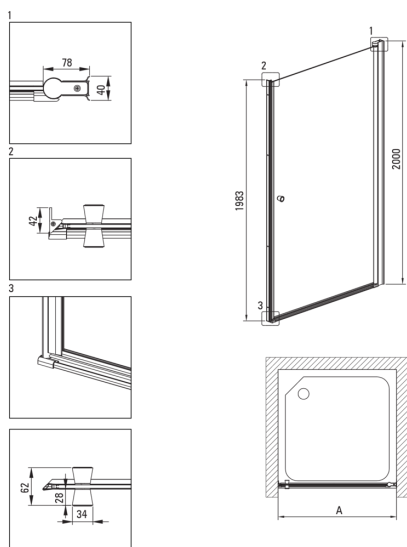

Artikel-Nr.: KTSW047P

EAN: 5907650819981

Farbe: Chrom

Garantie [Jahre]: 2

Model	Size [mm]	A [mm]	A + XKC00PX02 [mm]	A + KTS_X22X [mm]
KTSWX45P + KTS_X00X	500x2000	475-500	520-560	500-530
KTSWX46P + KTS_X00X	600x2000	575-600	620-660	600-630
KTSWX47P + KTS_X00X	700x2000	675-700	720-760	700-730
KTSWX42P + KTS_X00X	800x2000	775-800	820-860	800-830
KTSWX41P + KTS_X00X	900x2000	875-900	920-960	900-930

## Kabinen

Breite [mm]	700
Höhe	2000
Gehärtetes Glas - Dicke [mm]	6
Glasausführung	transparent
Active Cover Beschichtung	Ja

## Charakteristische Merkmale:

- Hinweis: Für den Einbau in einer Nische muss unbedingt das entsprechende Profil KTS\_N00X oder KTS\_000X beschafft werden.
- Kabine kann ohne Duschwanne direkt auf den Fliesen installiert werden
- Active Cover Beschichtung
- Profile zum Ausgleich von Wandkrümmungen
- Abdeckung der Montageelemente
- Transparentes Glas TOTALWHITE
- Sicheres und langlebiges gehärtetes Glas
- Spezielles Mittel, das für die zu reinigenden Oberflächen unbedenklich ist
- Möglichkeit der Verwendung eines speziellen Active Cover-Präparats
- Umdrehbare Tür, mit der die Kabine auf der rechten oder linken Seite montiert werden kann
- Profilsystem ermöglicht die Krümmung der Wände zu verringern
- Hydrophobe Active-Cover-Beschichtung, die das Abperlen von Wasser erleichtert
- Nur die besten Materialien, deren Qualität durch Laboruntersuchungen bestätigt wird
- Stoß-, Chemikalien- und Fleckenbeständigkeit gemäß der Norm PN-EN 14428 + A1: 2008, bestätigt durch Tests des Instituts für Keramik und Baustoffe.