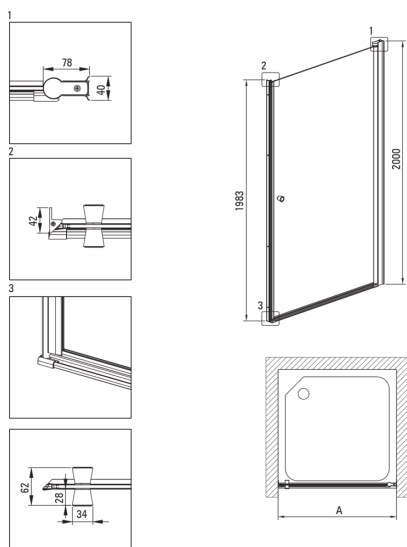

Artikel-Nr.: KTSW047P
 EAN: 5907650819981
 Farbe: Chrom
 Garantie [Jahre]: 2

Kabinen

Breite [mm]	700
Höhe	2000
Gehärtetes Glas - Dicke [mm]	6
Glasausführung	transparent
Active Cover Beschichtung	Ja

Charakteristische Merkmale:

- Hinweis: Für den Einbau in einer Nische muss unbedingt das entsprechende Profil KTS_N00X oder KTS_000X beschafft werden.
- Kabine kann ohne Duschwanne direkt auf den Fliesen installiert werden
- Active Cover Beschichtung
- Profile zum Ausgleich von Wandkrümmungen
- Abdeckung der Montageelemente
- Transparentes Glas TOTALWHITE
- Sicheres und langlebiges gehärtetes Glas
- Spezielles Mittel, das für die zu reinigenden Oberflächen unbedenklich ist
- Möglichkeit der Verwendung eines speziellen Active Cover-Präparats
- Umdrehbare Tür, mit der die Kabine auf der rechten oder linken Seite montiert werden kann
- Profilsystem ermöglicht die Krümmung der Wände zu verringern
- Hydrophobe Active-Cover-Beschichtung, die das Abperlen von Wasser erleichtert
- Nur die besten Materialien, deren Qualität durch Laboruntersuchungen bestätigt wird
- Stoß-, Chemikalien- und Fleckenbeständigkeit gemäß der Norm PN-EN 14428 + A1: 2008, bestätigt durch Tests des Instituts für Keramik und Baustoffe.

Model	Size [mm]	A [mm]	A + XKC00PX02 [mm]	A + KTS_X22X [mm]
KTSWX45P + KTS_X00X	500x2000	475-500	520-560	500-530
KTSWX46P + KTS_X00X	600x2000	575-600	620-660	600-630
KTSWX47P + KTS_X00X	700x2000	675-700	720-760	700-730
KTSWX42P + KTS_X00X	800x2000	775-800	820-860	800-830
KTSWX41P + KTS_X00X	900x2000	875-900	920-960	900-930