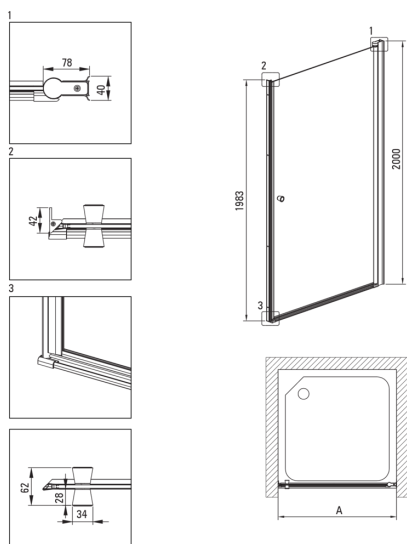

Код продукту: KTSW046P

EAN: 5907650860211

Колір: хром

Гарантія: 2

Кабіни

Ширина [мм]	600
Висота [мм]	2000
товщина скла	6
Оздоблення скла	прозорий
Покриття Active cover	Так

Відмінна риса:

- Увага! При монтажі в ниші обов'язково докупіть відповідний профіль KTS_N00X або KTS_000X
- Можливість установки kabіни без піддону безпосередньо на плитку
- Покриття Active Cover
- Можливість використання спеціального препарату Active Cover
- Профілі для вирівнювання кривизни стін
- Прозоре скло TOTALWHITE
- Безпечне і міцне загартоване скло
- Реверсивні двері для установки kabіни на праву або ліву сторону
- Система профілів дозволяє компенсувати кривизну стін
- Тільки найкращі матеріали, якість яких ми підтверджуємо дослідженнями в лабораторії
- Ударостійкість і стійкість до хімічних речовин і плям відповідно до стандарту PN-EN 14428 + A1: 2008, підтверджена дослідженнями Інституту кераміки і будівельних матеріалів.
- Пропонуємо спеціальний засіб, безпечний для очищуваних поверхонь

Model	Size [mm]	A [mm]	A + XKC00PK02 [mm]	A + KTS_X22X [mm]
KTSWX45P + KTS_X00X	500x2000	475-500	520-560	500-530
KTSWX46P + KTS_X00X	600x2000	575-600	620-660	600-630
KTSWX47P + KTS_X00X	700x2000	675-700	720-760	700-730
KTSWX42P + KTS_X00X	800x2000	775-800	820-860	800-830
KTSWX41P + KTS_X00X	900x2000	875-900	920-960	900-930