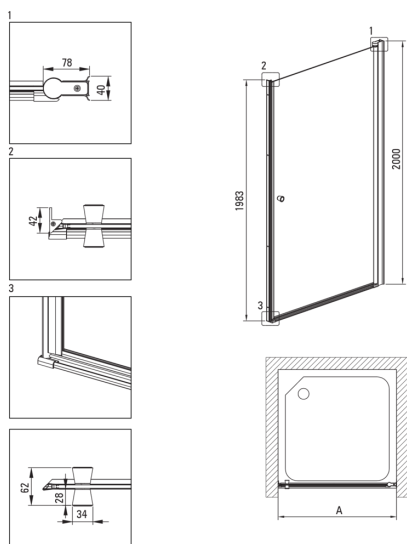

## Ușă de duș

Codul produsului: KTSW046P

EAN: 5907650860211

Culoarea: cromat

Garanție [ani]: 2

### Cabine

Lățime [mm]	600
Înălțime [mm]	2000
Grosime sticlă [mm]	6
Finisaj sticlă	transparent
Active cover	Da

### Caracteristici:

- Posibilitate de instalare a cabinei fără cădiță de duș, direct pe gresie
- Strat anti calcar
- Special pentru suprafețe Active Cover
- Profilele nivelează curbura pereților
- Sticlă transparentă tip Total White
- Sticlă securizată sigură și rezistentă
- Ușă reversibilă care permite instalarea cabinei pe partea dreaptă sau pe partea stângă
- Sistemul de profile face posibilă reducerea curburii pereților.
- Doar cele mai bune materiale, a căror calitate a fost certificată prin teste de laborator
- Rezistență la impact, substanțe chimice și pete conform standardului PN-EN 14428+A1:2008, certificată prin teste făcute de Institutul de Materiale de Construcții și Ceramică
- Agent de curățare special, sigur pentru suprafețele curățate

Model	Size [mm]	A [mm]	A + XKC00PX02 [mm]	A + KTS_X22X [mm]
KTSWX45P + KTS_X00X	500x2000	475-500	520-560	500-530
KTSWX46P + KTS_X00X	600x2000	575-600	620-660	600-630
KTSWX47P + KTS_X00X	700x2000	675-700	720-760	700-730
KTSWX42P + KTS_X00X	800x2000	775-800	820-860	800-830
KTSWX41P + KTS_X00X	900x2000	875-900	920-960	900-930