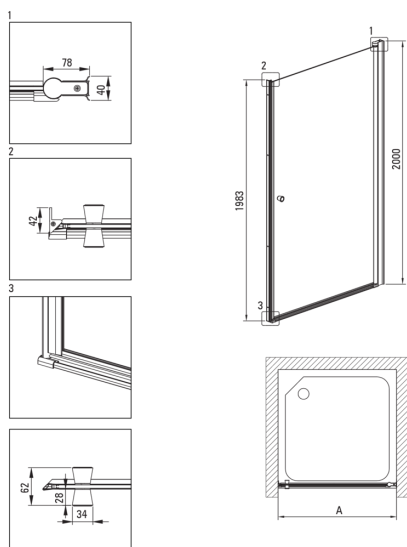

Szerokość [mm]	600
Wysokość [mm]	2000
Grubość szkła hartowanego [mm]	6
Wykończenie szkła	transparentne
Powłoka Active Cover	Tak

Wyróżniki:

- Uwaga! Przy montażu wewnątrz konieczne dokup odpowiedni profil KTS_NOOX lub KTS_000X
- Możliwość zamontowania kabiny bez brodzika, bezpośrednio na płytkach
- Powłoka Active Cover
- Możliwość zastosowania dedykowanego preparatu Active Cover
- Profile niwelujące krzywiznę ścian
- Szkło transparentne TOTALWHITE
- Bezpieczne i wytrzymałe szkło hartowane
- Drzwi odwracalne umożliwiające montaż kabiny na prawą lub lewą stronę
- System profili umożliwia zniwelowanie krzywizny ścian
- Tylko najlepsze materiały, których jakość potwierdzamy badaniami w laboratorium
- Odporność na uderzenia oraz na chemikalia i płamienie zgodnie z normą PN-EN 14428+A1:2008, potwierdzona badaniami Instytutu Ceramiki i Materiałów Budowlanych.
- W ofercie dedykowany środek bezpieczny dla czyszczonych powierzchni

Model	Size [mm]	A [mm]	A + XKC00PX02 [mm]	A + KTS_X22X [mm]
KTSWX45P + KTS_X00X	500x2000	475-500	520-560	500-530
KTSWX46P + KTS_X00X	600x2000	575-600	620-660	600-630
KTSWX47P + KTS_X00X	700x2000	675-700	720-760	700-730
KTSWX42P + KTS_X00X	800x2000	775-800	820-860	800-830
KTSWX41P + KTS_X00X	900x2000	875-900	920-960	900-930