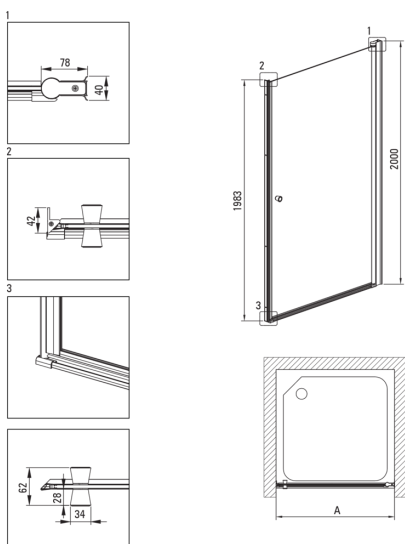

Cikkszám: KTSW046P

EAN: 5907650860211

Szín: króm

Garancia [év]: 2

Kabinok

Szélesség [mm]	600
Magasság [mm]	2000
Az edzett üveg vastagsága [mm]	6
Üveg kivitelezése	átlátszó
Aktív bevonat	Igen

Kiemelések:

- Megjegyzés: Süllyesztett beépítéshez feltétlenül meg kell vásárolni a megfelelő KTS_NOOX vagy KTS_000X profilt.
- Lehetőség a kabin zuhanytálca nélküli felszerelésére, közvetlenül a csempére
- Active Cover bevonat
- Az Active Cover felületekhez ajánlott
- A profilrendszer lehetővé teszi a beszerelést egyenetlen falakra is
- TOTALWHITE átlátszó üveg
- Biztonságos és tartós edzett üveg
- Megfordítható ajtó, amely jobb vagy bal oldalra szerelhető
- A profilrendszer lehetővé teszi a beszerelést egyenetlen falakra is
- Csak a legjobb alapanyagokból, amelyek minőségét laboratóriumi vizsgálatok igazolták
- Ütés-, vegyszer- és foltosodás a PN-EN 14428 + A1: 2008 szabvány szerint, a Kerámia- és Építőanyag-intézet tesztjei igazolják.
- Dedikált tisztítószer, a felületek biztonságos tisztítására

Model	Size [mm]	A [mm]	A + XKC00PX02 [mm]	A + KTS_X22X [mm]
KTSWX45P + KTS_X00X	500x2000	475-500	520-560	500-530
KTSWX46P + KTS_X00X	600x2000	575-600	620-660	600-630
KTSWX47P + KTS_X00X	700x2000	675-700	720-760	700-730
KTSWX42P + KTS_X00X	800x2000	775-800	820-860	800-830
KTSWX41P + KTS_X00X	900x2000	875-900	920-960	900-930