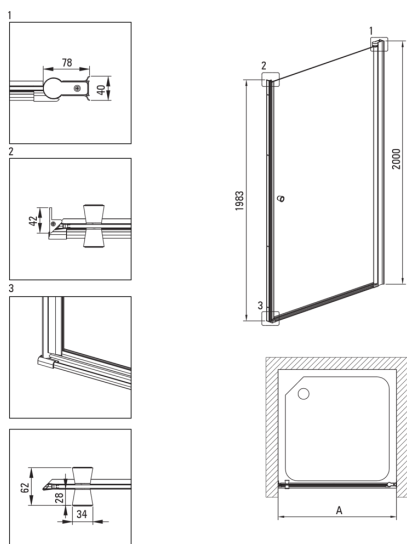

KERRIA PLUS

vrata tuš kabine

koda izdelka: KTSW045P

EAN: 5907650860204

Barva: krom

Garancija [leta]: 2

Kabine

širina [mm]	500
višina [mm]	2000
debelina stekla [mm]	6
steklen finiš	transparenten
premaz Active Cover	Ja

karakteristike:

- Pozor! Za podometno montažo obvezno kupite ustrezen profil KTS_N00X ali KTS_000X
- Možnost vgradnje kabine brez tuš kadi, neposredno na ploščice
- Premaz Active Cover
- Za površine s premazom Active Cover
- Profili za izravnavo ukrivljenosti sten
- Transparentno kaljeno steklo TOTAL WHITE
- Varno in trpežno kaljeno steklo
- obračljiva vrata za montažo kabine na desno ali levo stran
- Profilni sistem omogoča izravnavo ukrivljenosti sten
- Samo najboljši materiali, katerih kakovost je potrjena z laboratorijskimi testi
- Odpornost na udarce, kemikalije in madeže v skladu s standardom PN-EN 14428+A1:2008, potrjena s testi Inštituta za keramiko in gradbene materiale.
- V ponudbi Deante imamo tudi varna namenska čistila

Model	Size [mm]	A [mm]	A + XKC00PX02 [mm]	A + KTS_X22X [mm]
KTSWX45P + KTS_X00X	500x2000	475-500	520-560	500-530
KTSWX46P + KTS_X00X	600x2000	575-600	620-660	600-630
KTSWX47P + KTS_X00X	700x2000	675-700	720-760	700-730
KTSWX42P + KTS_X00X	800x2000	775-800	820-860	800-830
KTSWX41P + KTS_X00X	900x2000	875-900	920-960	900-930