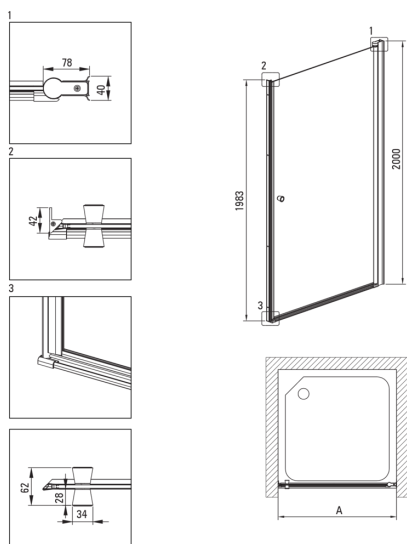

Szerokość [mm]	500
Wysokość [mm]	2000
Grubość szkła hartowanego [mm]	6
Wykończenie szkła	transparentne
Powłoka Active Cover	Tak

Wyróżniki:

- Uwaga! Przy montażu wewnątrz konieczne dokup odpowiedni profil KTS_NOOX lub KTS_000X
- Możliwość zamontowania kabiny bez brodzika, bezpośrednio na płytkach
- Powłoka Active Cover
- Możliwość zastosowania dedykowanego preparatu Active Cover
- Profile niwelujące krzywiznę ścian
- Szkło transparentne TOTALWHITE
- Bezpieczne i wytrzymałe szkło hartowane
- Drzwi odwracalne umożliwiające montaż kabiny na prawą lub lewą stronę
- System profili umożliwia zniwelowanie krzywizny ścian
- Tylko najlepsze materiały, których jakość potwierdzamy badaniami w laboratorium
- Odporność na uderzenia oraz na chemikalia i płamienie zgodnie z normą PN-EN 14428+A1:2008, potwierdzona badaniami Instytutu Ceramiki i Materiałów Budowlanych.
- W ofercie dedykowany środek bezpieczny dla czyszczonych powierzchni

Model	Size [mm]	A [mm]	A + XKC00PX02 [mm]	A + KTS_X22X [mm]
KTSWX45P + KTS_X00X	500x2000	475-500	520-560	500-530
KTSWX46P + KTS_X00X	600x2000	575-600	620-660	600-630
KTSWX47P + KTS_X00X	700x2000	675-700	720-760	700-730
KTSWX42P + KTS_X00X	800x2000	775-800	820-860	800-830
KTSWX41P + KTS_X00X	900x2000	875-900	920-960	900-930