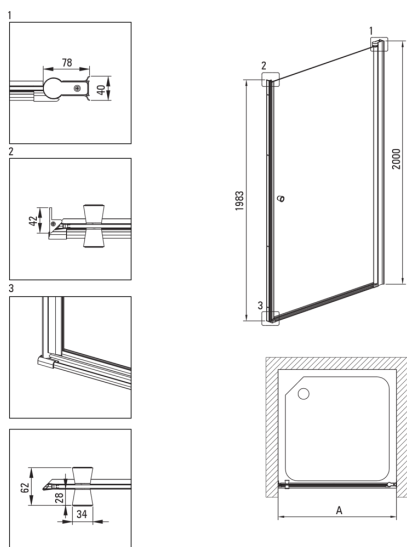

Szerokość [mm]	500
Wysokość [mm]	2000
Grubość szkła hartowanego [mm]	6
Wykończenie szkła	transparentne
Powłoka Active Cover	Tak

Wyróżniki:

- Uwaga! Przy montażu wewnątrz konieczne dokup odpowiedni profil KTS_NOOX lub KTS_000X
- Możliwość zamontowania kabiny bez brodzika, bezpośrednio na płytkach
- Powłoka Active Cover
- Możliwość zastosowania dedykowanego preparatu Active Cover
- Profile niwelujące krzywiznę ścian
- Szkło transparentne TOTALWHITE
- Bezpieczne i wytrzymałe szkło hartowane
- Drzwi odwracalne umożliwiające montaż kabiny na prawą lub lewą stronę
- System profili umożliwia zniwelowanie krzywizny ścian
- Tylko najlepsze materiały, których jakość potwierdzamy badaniami w laboratorium
- Odporność na uderzenia oraz na chemikalia i płamienie zgodnie z normą PN-EN 14428+A1:2008, potwierdzona badaniami Instytutu Ceramiki i Materiałów Budowlanych.
- W ofercie dedykowany środek bezpieczny dla czyszczonych powierzchni

Model	Size [mm]	A [mm]	A + XKC00PX02 [mm]	A + KTS_X22X [mm]
KTSWX45P + KTS_X00X	500x2000	475-500	520-560	500-530
KTSWX46P + KTS_X00X	600x2000	575-600	620-660	600-630
KTSWX47P + KTS_X00X	700x2000	675-700	720-760	700-730
KTSWX42P + KTS_X00X	800x2000	775-800	820-860	800-830
KTSWX41P + KTS_X00X	900x2000	875-900	920-960	900-930