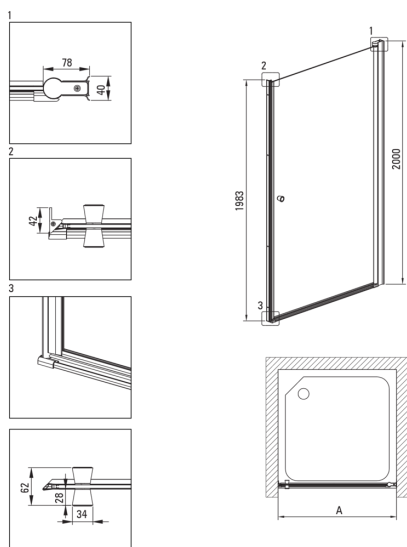

Cikkszám: KTSW045P
EAN: 5907650860204
Szín: króm
Garancia [év]: 2

Kabinok

| | |
|--------------------------------|----------|
| Szélesség [mm] | 500 |
| Magasság [mm] | 2000 |
| Az edzett üveg vastagsága [mm] | 6 |
| Üveg kivitelezése | átlátszó |
| Aktív bevonat | Igen |

Kiemelések:

- Megjegyzés: Süllyesztett beépítéshez feltétlenül meg kell vásárolni a megfelelő KTS_NOOX vagy KTS_000X profilt.
- Lehetőség a kabin zuhanytálca nélküli felszerelésére, közvetlenül a csempére
- Active Cover bevonat
- Az Active Cover felületekhez ajánlott
- A profilrendszer lehetővé teszi a beszerelést egyenetlen falakra is
- TOTALWHITE átlátszó üveg
- Biztonságos és tartós edzett üveg
- Megfordítható ajtó, amely jobb vagy bal oldalra szerelhető
- A profilrendszer lehetővé teszi a beszerelést egyenetlen falakra is
- Csak a legjobb alapanyagokból, amelyek minőségét laboratóriumi vizsgálatok igazolták
- Ütés-, vegyszer- és foltosodás a PN-EN 14428 + A1: 2008 szabvány szerint, a Kerámia- és Építőanyag-intézet tesztjei igazolják.
- Dedikált tisztítószer, a felületek biztonságos tisztítására

| Model | Size [mm] | A [mm] | A + XKC00PX02 [mm] | A + KTS_X22X [mm] |
|---------------------|-----------|---------|--------------------|-------------------|
| KTSWX45P + KTS_X00X | 500x2000 | 475-500 | 520-560 | 500-530 |
| KTSWX46P + KTS_X00X | 600x2000 | 575-600 | 620-660 | 600-630 |
| KTSWX47P + KTS_X00X | 700x2000 | 675-700 | 720-760 | 700-730 |
| KTSWX42P + KTS_X00X | 800x2000 | 775-800 | 820-860 | 800-830 |
| KTSWX41P + KTS_X00X | 900x2000 | 875-900 | 920-960 | 900-930 |