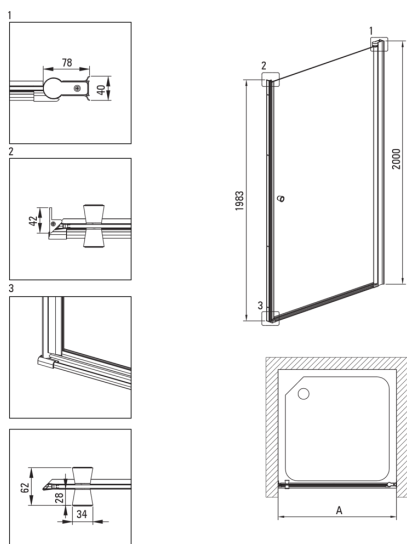

KERRIA PLUS

Puerta de la ducha

Código de producto: KTSW045P

EAN: 5907650860204

Color: cromo

Garantía [años]: 2

Cabañas

Ancho [mm]	500
Altura [mm]	2000
Grosor de vidrio [mm]	6
Acabado de vidrio	transparente
Tapa activa	Sí

Características:

- Nota: Para la instalación empotrada, es imprescindible adquirir el perfil KTS_NOOX o KTS_OOOX adecuado.
- Es posible instalar una cabina sin una bandeja de ducha, directamente en los mosaicos.
- Recubrimiento de cobertura activa
- Posibilidad de usar una cubierta activa dedicada
- Perfiles que reducen la curvatura de las paredes
- Vidrio transparente TOTALWHITE
- Vidrio templado seguro y duradero
- Puertas reversibles que permiten la instalación de la cabina a la derecha o izquierda
- El sistema de perfil le permite reducir la curvatura de las paredes
- Solo los mejores materiales cuya calidad es confirmada por la investigación en el laboratorio
- Resistencia al impacto, así como a los productos químicos y las manchas de acuerdo con PN-EN 14428+A1: 2008, confirmado por el Instituto de Cerámica y Materiales de construcción.
- Una medida dedicada en la oferta es una caja fuerte dedicada para superficies limpias

Model	Size [mm]	A [mm]	A + XKC00PX02 [mm]	A + KTS_X22X [mm]
KTSWX45P + KTS_X00X	500x2000	475-500	520-560	500-530
KTSWX46P + KTS_X00X	600x2000	575-600	620-660	600-630
KTSWX47P + KTS_X00X	700x2000	675-700	720-760	700-730
KTSWX42P + KTS_X00X	800x2000	775-800	820-860	800-830
KTSWX41P + KTS_X00X	900x2000	875-900	920-960	900-930