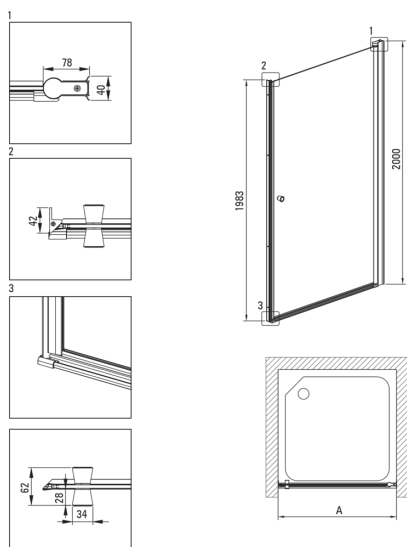

Artikel-Nr.: KTSW045P
 EAN: 5907650860204
 Farbe: Chrom
 Garantie [Jahre]: 2

Kabinen

Breite [mm]	500
Höhe	2000
Gehärtetes Glas - Dicke [mm]	6
Glasausführung	transparent
Active Cover Beschichtung	Ja

Charakteristische Merkmale:

- Hinweis: Für den Einbau in einer Nische muss unbedingt das entsprechende Profil KTS_N00X oder KTS_000X beschafft werden.
- Kabine kann ohne Duschwanne direkt auf den Fliesen installiert werden
- Avtive Cover Beschichtung
- Möglichkeit der Verwendung eines speziellen Active Cover-Präparats
- Profile zum Ausgleich von Wandkrümmungen
- Transparentes Glas TOTALWHITE
- Sicheres und langlebiges gehärtetes Glas
- Umdrehbare Tür, mit der die Kabine auf der rechten oder linken Seite montiert werden kann
- Profilsystem ermöglicht die Krümmung der Wände zu verringern
- Nur die besten Materialien, deren Qualität durch Laboruntersuchungen bestätigt wird
- Stoß-, Chemikalien- und Fleckenbeständigkeit gemäß der Norm PN-EN 14428 + A1: 2008, bestätigt durch Tests des Instituts für Keramik und Baustoffe.
- Spezielles Mittel, das für die zu reinigenden Oberflächen unbedenklich ist

Model	Size [mm]	A [mm]	A + XKC00PX02 [mm]	A + KTS_X22X [mm]
KTSWX45P + KTS_X00X	500x2000	475-500	520-560	500-530
KTSWX46P + KTS_X00X	600x2000	575-600	620-660	600-630
KTSWX47P + KTS_X00X	700x2000	675-700	720-760	700-730
KTSWX42P + KTS_X00X	800x2000	775-800	820-860	800-830
KTSWX41P + KTS_X00X	900x2000	875-900	920-960	900-930