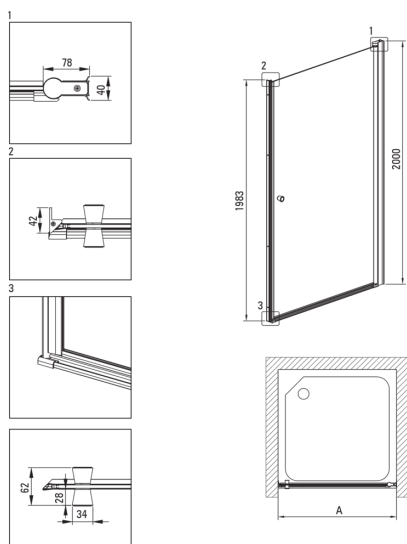

Artikel-Nr.: KTSW045P
 EAN: 5907650860204
 Farbe: Chrom
 Garantie [Jahre]: 2

Kabinen

Breite [mm]	500
Höhe	2000
Gehärtetes Glas - Dicke [mm]	6
Glasausführung	transparent
Active Cover Beschichtung	Ja

Charakteristische Merkmale:

- Hinweis: Für den Einbau in einer Nische muss unbedingt das entsprechende Profil KTS_N00X oder KTS_000X beschafft werden.
- Kabine kann ohne Duschwanne direkt auf den Fliesen installiert werden
- Avtive Cover Beschichtung
- Möglichkeit der Verwendung eines speziellen Active Cover-Präparats
- Profile zum Ausgleich von Wandkrümmungen
- Transparentes Glas TOTALWHITE
- Sicheres und langlebiges gehärtetes Glas
- Umdrehbare Tür, mit der die Kabine auf der rechten oder linken Seite montiert werden kann
- Profilsystem ermöglicht die Krümmung der Wände zu verringern
- Nur die besten Materialien, deren Qualität durch Laboruntersuchungen bestätigt wird
- Stoß-, Chemikalien- und Fleckenbeständigkeit gemäß der Norm PN-EN 14428 + A1: 2008, bestätigt durch Tests des Instituts für Keramik und Baustoffe.
- Spezielles Mittel, das für die zu reinigenden Oberflächen unbedenklich ist

Model	Size [mm]	A [mm]	A + XKC00PX02 [mm]	A + KTS_X22X [mm]
KTSWX45P + KTS_X00X	500x2000	475-500	520-560	500-530
KTSWX46P + KTS_X00X	600x2000	575-600	620-660	600-630
KTSWX47P + KTS_X00X	700x2000	675-700	720-760	700-730
KTSWX42P + KTS_X00X	800x2000	775-800	820-860	800-830
KTSWX41P + KTS_X00X	900x2000	875-900	920-960	900-930