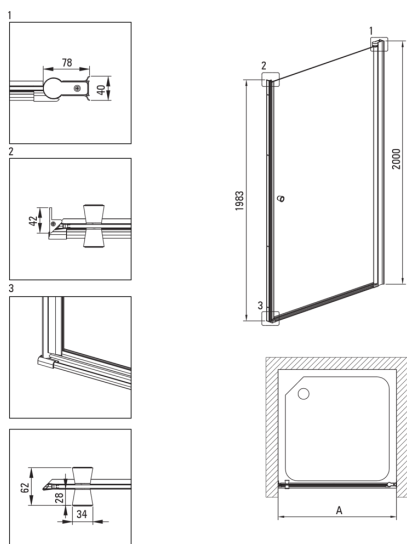

Код продукту: KTSW042P

EAN: 5907650819998

Колір: хром

Гарантія: 2

Кабіни

Ширина [мм]	800
Висота [мм]	2000
товщина скла	6
Оздоблення скла	прозорий
Покриття Active cover	Так

Відмінна риса:

- Увага! При монтажі в ниші обов'язково докупіть відповідний профіль KTS_N00X або KTS_000X
- Можливість установки kabіни без піддону безпосередньо на плитку
- Покриття Active Cover
- Профілі для вирівнювання кривизни стін
- Маскування монтажного обладнання
- Прозоре скло TOTALWHITE
- Безпечне і міцне загартоване скло
- Пропонуємо спеціальний засіб, безпечний для очищуваних поверхонь
- Можливість використання спеціального препарату Active Cover
- Реверсивні двері для установки kabіни на праву або ліву сторону
- Система профілів дозволяє компенсувати кривизну стін
- Гідрофобне покриття Active Cover, що полегшує стікання води по склу
- Тільки найкращі матеріали, якість яких ми підтверджуємо дослідженнями в лабораторії
- Ударостійкість і стійкість до хімічних речовин і плям відповідно до стандарту PN-EN 14428 + A1: 2008, підтверджена дослідженнями Інституту кераміки і будівельних матеріалів.

Model	Size [mm]	A [mm]	A + XKC00PX02 [mm]	A + KTS_X22X [mm]
KTSWX45P + KTS_X00X	500x2000	475-500	520-560	500-530
KTSWX46P + KTS_X00X	600x2000	575-600	620-660	600-630
KTSWX47P + KTS_X00X	700x2000	675-700	720-760	700-730
KTSWX42P + KTS_X00X	800x2000	775-800	820-860	800-830
KTSWX41P + KTS_X00X	900x2000	875-900	920-960	900-930