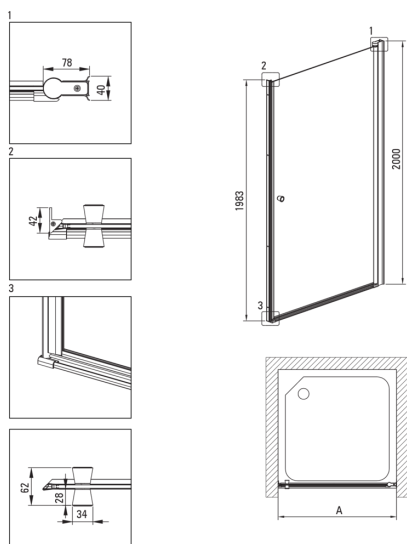

### Кабіни

Ширина [мм]	800
Висота [мм]	2000
товщина скла	6
Оздоблення скла	прозорий
Покриття Active cover	Так

Model	Size [mm]	A [mm]	A + XKC00PX02 [mm]	A + KTS_X22X [mm]
KTSWX45P + KTS_X00X	500x2000	475-500	520-560	500-530
KTSWX46P + KTS_X00X	600x2000	575-600	620-660	600-630
KTSWX47P + KTS_X00X	700x2000	675-700	720-760	700-730
KTSWX42P + KTS_X00X	800x2000	775-800	820-860	800-830
KTSWX41P + KTS_X00X	900x2000	875-900	920-960	900-930