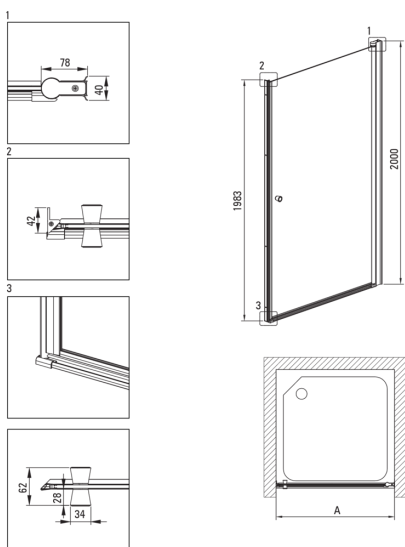

Codul produsului: KTSW042P

EAN: 5907650819998

Culoarea: cromat

Garanție [ani]: 2

Cabine

Lățime [mm]	800
Înălțime [mm]	2000
Grosime sticlă [mm]	6
Finisaj sticlă	transparent
Active cover	Da

Caracteristici:

- Posibilitate de instalare a cabinei fără cădiță de duș, direct pe gresie
- Strat anti calcar
- Profilele nivelează curbura pereților
- Mascarea elementelor de montaj
- Sticlă transparentă tip Total White
- Sticlă securizată sigură și rezistentă
- Agent de curățare special, sigur pentru suprafețele curățate
- Special pentru suprafețe Active Cover
- Ușă reversibilă care permite instalarea cabinei pe partea dreaptă sau pe partea stângă
- Sistemul de profile face posibilă reducerea curburii pereților.
- Înveliș hidrofob Active-Cover care ajută apa să se prelingă pe sticlă
- Doar cele mai bune materiale, a căror calitate a fost certificată prin teste de laborator
- Rezistență la impact, substanțe chimice și pete conform standardului PN-EN 14428+A1:2008, certificată prin teste făcute de Institutul de Materiale de Construcții și Ceramică

Model	Size [mm]	A [mm]	A + XKC00PX02 [mm]	A + KTS_X22X [mm]
KTSWX45P + KTS_X00X	500x2000	475-500	520-560	500-530
KTSWX46P + KTS_X00X	600x2000	575-600	620-660	600-630
KTSWX47P + KTS_X00X	700x2000	675-700	720-760	700-730
KTSWX42P + KTS_X00X	800x2000	775-800	820-860	800-830
KTSWX41P + KTS_X00X	900x2000	875-900	920-960	900-930