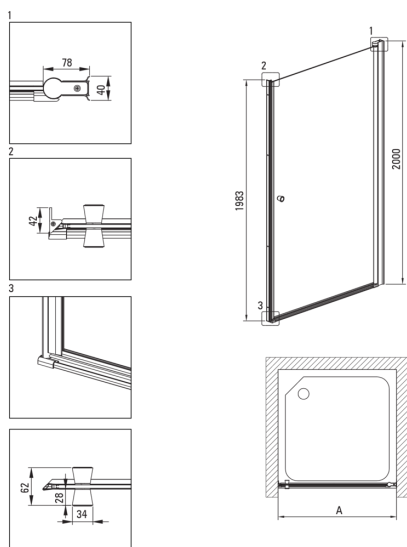

### Kabina

Szerokość [mm]	800
Wysokość [mm]	2000
Grubość szkła hartowanego [mm]	6
Wykończenie szkła	transparentne
Powłoka Active Cover	Tak

Model	Size [mm]	A [mm]	A + XKC00PX02 [mm]	A + KTS_X22X [mm]
KTSWX45P + KTS_X00X	500x2000	475-500	520-560	500-530
KTSWX46P + KTS_X00X	600x2000	575-600	620-660	600-630
KTSWX47P + KTS_X00X	700x2000	675-700	720-760	700-730
KTSWX42P + KTS_X00X	800x2000	775-800	820-860	800-830
KTSWX41P + KTS_X00X	900x2000	875-900	920-960	900-930