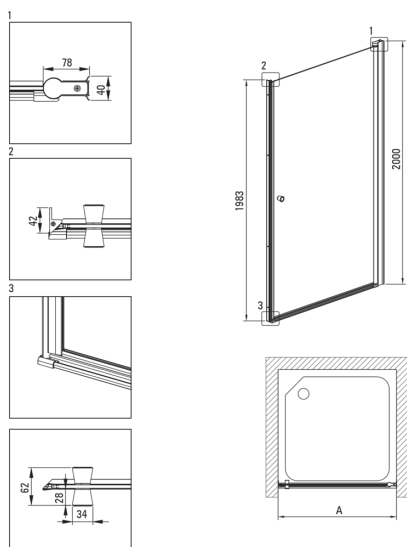

Cikkszám: KTSW042P
EAN: 5907650819998
Szín: króm
Garancia [év]: 2

Kabinok

Szélesség [mm]	800
Magasság [mm]	2000
Az edzett üveg vastagsága [mm]	6
Üveg kivitelezése	átlátszó
Aktív bevonat	Igen

Kiemelések:

- Megjegyzés: Süllyesztett beépítéshez feltétlenül meg kell vásárolni a megfelelő KTS_NOOX vagy KTS_000X profilt.
- Lehetőség a kabin zuhanytálca nélküli felszerelésére, közvetlenül a csempére
- Active Cover bevonat
- A profilrendszer lehetővé teszi a beszerelést egyenetlen falakra is
- Szerelési elemek burkolata
- TOTALWHITE átlátszó üveg
- Biztonságos és tartós edzett üveg
- Dedikált tisztítószer, a felületek biztonságos tisztítására
- Az Active Cover felületekhez ajánlott
- Megfordítható ajtó, amely jobb vagy bal oldalra szerelhető
- A profilrendszer lehetővé teszi a beszerelést egyenetlen falakra is
- Hidrofób Active-Cover bevonat, amely megkönnyíti a víz lefolyását az üvegről
- Csak a legjobb alapanyagokból, amelyek minőségét laboratóriumi vizsgálatok igazolták
- Ütés-, vegyszer- és foltosodás a PN-EN 14428 + A1: 2008 szabvány szerint, a Kerámia- és Építőanyag-intézet tesztjei igazolják.

Model	Size [mm]	A [mm]	A + XKC00PX02 [mm]	A + KTS_X22X [mm]
KTSWX45P + KTS_X00X	500x2000	475-500	520-560	500-530
KTSWX46P + KTS_X00X	600x2000	575-600	620-660	600-630
KTSWX47P + KTS_X00X	700x2000	675-700	720-760	700-730
KTSWX42P + KTS_X00X	800x2000	775-800	820-860	800-830
KTSWX41P + KTS_X00X	900x2000	875-900	920-960	900-930