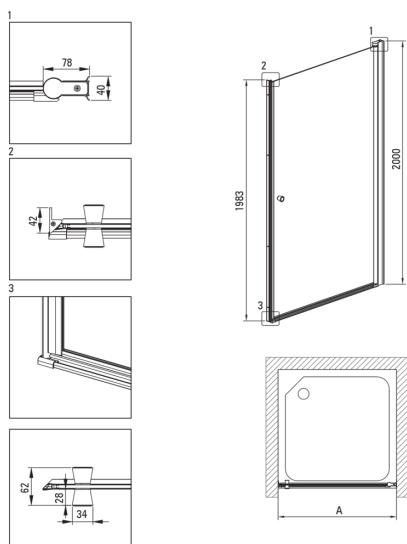

## Kabinen

Breite [mm]	800
Höhe	2000
Gehärtetes Glas - Dicke [mm]	6
Glasausführung	transparent
Active Cover Beschichtung	Ja

## Charakteristische Merkmale:

- Hinweis: Für den Einbau in einer Nische muss unbedingt das entsprechende Profil KTS\_N00X oder KTS\_000X beschafft werden.
- Kabine kann ohne Duschwanne direkt auf den Fliesen installiert werden
- Active Cover Beschichtung
- Profile zum Ausgleich von Wandkrümmungen
- Abdeckung der Montageelemente
- Transparentes Glas TOTALWHITE
- Sicheres und langlebiges gehärtetes Glas
- Spezielles Mittel, das für die zu reinigenden Oberflächen unbedenklich ist
- Möglichkeit der Verwendung eines speziellen Active Cover-Präparats
- Umdrehbare Tür, mit der die Kabine auf der rechten oder linken Seite montiert werden kann
- Profilsystem ermöglicht die Krümmung der Wände zu verringern
- Hydrophobe Active-Cover-Beschichtung, die das Abperlen von Wasser erleichtert
- Nur die besten Materialien, deren Qualität durch Laboruntersuchungen bestätigt wird
- Stoß-, Chemikalien- und Fleckenbeständigkeit gemäß der Norm PN-EN 14428 + A1: 2008, bestätigt durch Tests des Instituts für Keramik und Baustoffe.

Model	Size [mm]	A [mm]	A + XKC00PX02 [mm]	A + KTS_X22X [mm]
KTSWX45P + KTS_X00X	500x2000	475-500	520-560	500-530
KTSWX46P + KTS_X00X	600x2000	575-600	620-660	600-630
KTSWX47P + KTS_X00X	700x2000	675-700	720-760	700-730
KTSWX42P + KTS_X00X	800x2000	775-800	820-860	800-830
KTSWX41P + KTS_X00X	900x2000	875-900	920-960	900-930