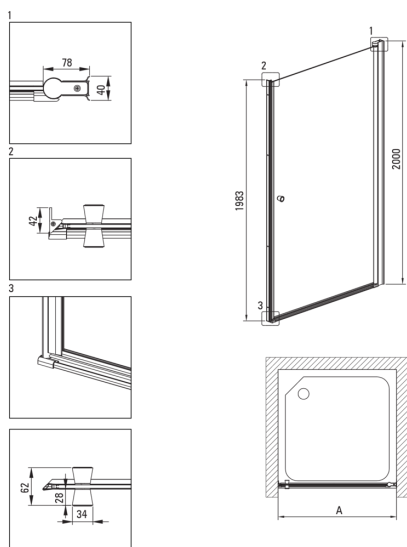

Код продукту: KTSW041P

EAN: 5907650820291

Колір: хром

Гарантія: 2

| Model | Size [mm] | A [mm] | A + ХКС00РХ02 [mm] | A + KTS_X22X [mm] |
|---------------------|-----------|---------|--------------------|-------------------|
| KTSWX45P + KTS_X00X | 500x2000 | 475-500 | 520-560 | 500-530 |
| KTSWX46P + KTS_X00X | 600x2000 | 575-600 | 620-660 | 600-630 |
| KTSWX47P + KTS_X00X | 700x2000 | 675-700 | 720-760 | 700-730 |
| KTSWX42P + KTS_X00X | 800x2000 | 775-800 | 820-860 | 800-830 |
| KTSWX41P + KTS_X00X | 900x2000 | 875-900 | 920-960 | 900-930 |

Душеві двері

| | |
|-----------------------|---|
| Ширина [мм] | 900 |
| Висота [мм] | 2000 |
| товщина скла | 6 |
| Оздоблення скла | прозорий |
| монтаж | для комплектації з walk-in KTS, для комплектації з душовими дверима KTS |
| Покриття Active cover | Так |