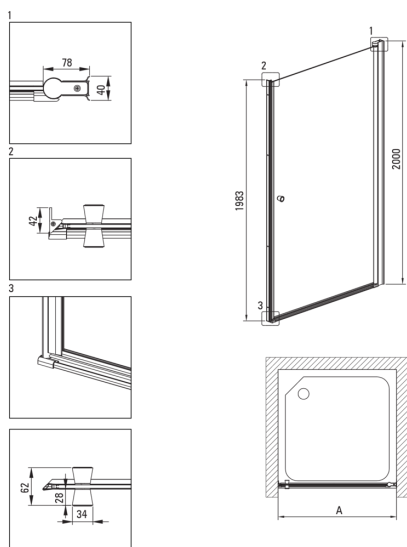

Код продукту: KTSW041P

EAN: 5907650820291

Колір: хром

Гарантія: 2

Model	Size [mm]	A [mm]	A + ХКС00РХ02 [mm]	A + KTS_X22X [mm]
KTSWX45P + KTS_X00X	500x2000	475-500	520-560	500-530
KTSWX46P + KTS_X00X	600x2000	575-600	620-660	600-630
KTSWX47P + KTS_X00X	700x2000	675-700	720-760	700-730
KTSWX42P + KTS_X00X	800x2000	775-800	820-860	800-830
KTSWX41P + KTS_X00X	900x2000	875-900	920-960	900-930

Душеві двері

Ширина [мм]	900
Висота [мм]	2000
товщина скла	6
Оздоблення скла	прозорий
монтаж	для комплектації з walk-in KTS, для комплектації з душовими дверима KTS
Покриття Active cover	Так

Відмінна риса: