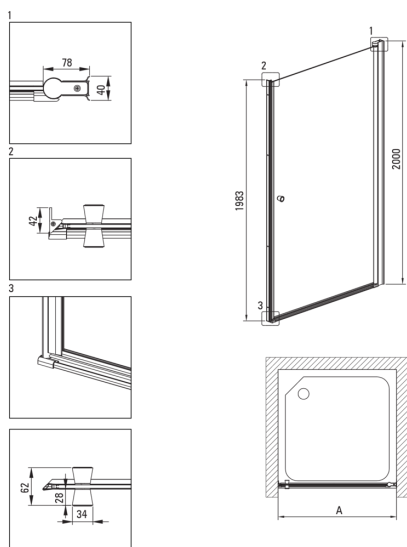

Код товара: KTSW041P

EAN: 5907650820291

Цвет: хром

Гарантия [лет]: 2

Model	Size [mm]	A [mm]	A + ХКС00РХ02 [mm]	A + KTS_X22X [mm]
KTSWX45P + KTS_X00X	500x2000	475-500	520-560	500-530
KTSWX46P + KTS_X00X	600x2000	575-600	620-660	600-630
KTSWX47P + KTS_X00X	700x2000	675-700	720-760	700-730
KTSWX42P + KTS_X00X	800x2000	775-800	820-860	800-830
KTSWX41P + KTS_X00X	900x2000	875-900	920-960	900-930

Душевые двери

Ширина [мм]	900
Высота [мм]	2000
толщина закаленного стекла	6
Отделка стекла	прозрачный
монтаж	для комплектации с walk-in KTS, к комплектации с душевыми дверьми KTS
Покрытие Active Cover	Да

Отличительные черты:

- Важно! Для встраиваемого монтажа обязательно приобретите соответствующий профиль KTS_N00X или KTS_000X
- Возможна установка кабины без поддона, прямо на плитку
- Активное покрытие Active Cover
- Профили, компенсирующие кривизну стен
- Маскировка элементов для монтажа
- Прозрачное стекло TOTALWHITE
- Безопасное и прочное закаленное стекло
- Специальное средство, безопасное для очищаемых поверхностей
- Возможность использования специального препарата Active Cover
- Реверсивная дверь, позволяющая установить кабину с правой или левой стороны
- Профильная система позволяет уменьшить кривизну стен
- Гидрофобное покрытие Active-Cover, которое облегчает стекание воды со стекла
- Только лучшие материалы, качество которых подтверждено лабораторными испытаниями
- Стойкость к ударам, химическим веществам и окрашиванию в соответствии со стандартом PN-EN 14428+A1:2008, подтверждена испытаниями Института керамики и строительных материалов.