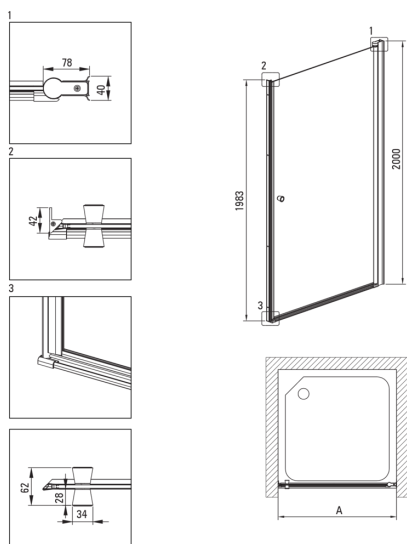

Szerokość [mm]	900
Wysokość [mm]	2000
Grubość szkła hartowanego [mm]	6
Wykończenie szkła	transparentne
montaż	do kompletowania z walk-in KTS, do kompletowania z drzwiami prysznicowymi KTS
Powłoka Active Cover	Tak

Model	Size [mm]	A [mm]	A + XKC00PX02 [mm]	A + KTS_X22X [mm]
KTSWX45P + KTS_X00X	500x2000	475-500	520-560	500-530
KTSWX46P + KTS_X00X	600x2000	575-600	620-660	600-630
KTSWX47P + KTS_X00X	700x2000	675-700	720-760	700-730
KTSWX42P + KTS_X00X	800x2000	775-800	820-860	800-830
KTSWX41P + KTS_X00X	900x2000	875-900	920-960	900-930