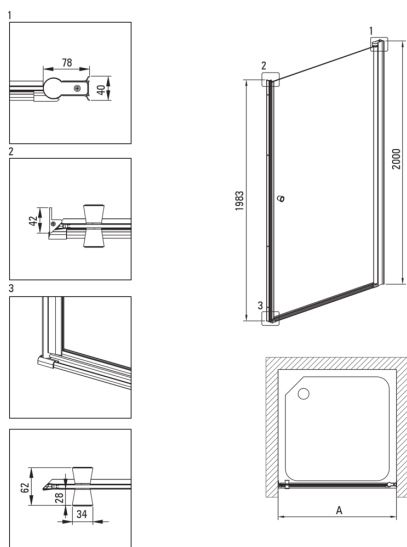

Cikkszám: KTSW041P
EAN: 5907650820291
Szín: króm
Garancia [év]: 2

Zuhanyajtó

| | |
|--------------------------------|--|
| Szélesség [mm] | 900 |
| Magasság [mm] | 2000 |
| Az edzett üveg vastagsága [mm] | 6 |
| Üveg kivitelezése | átlátszó |
| Szerelés | KTS walk-in falak összeállításához, Készre építhető KTS ajtókkal |
| Aktív bevonat | Igen |

Kiemelések:

- Megjegyzés: Süllyesztett beépítéshez feltétlenül meg kell vásárolni a megfelelő KTS_N00X vagy KTS_000X profilt.
- Lehetőség a kabin zuhanytálca nélküli felszerelésére, közvetlenül a csempére
- Active Cover bevonat
- A profilrendszer lehetővé teszi a beszerelést egyenetlen falakra is
- Szerelési elemek burkolata
- TOTALWHITE átlátszó üveg
- Biztonságos és tartós edzett üveg
- Dedikált tisztítószer, a felületek biztonságos tisztítására
- Az Active Cover felületekhez ajánlott
- Megfordítható ajtó, amely jobb vagy bal oldalra szerelhető
- A profilrendszer lehetővé teszi a beszerelést egyenetlen falakra is
- Hidrofób Active-Cover bevonat, amely megkönnyíti a víz lefolyását az üvegről
- Csak a legjobb alapanyagokból, amelyek minőségét laboratóriumi vizsgálatok igazolták
- Ütés-, vegyszer- és foltosodás a PN-EN 14428 + A1: 2008 szabvány szerint, a Kerámia- és Építőanyag-intézet tesztjei igazolják.

| Model | Size [mm] | A [mm] | A + XKC00PX02 [mm] | A + KTS_X22X [mm] |
|---------------------|-----------|---------|--------------------|-------------------|
| KTSWX45P + KTS_X00X | 500x2000 | 475-500 | 520-560 | 500-530 |
| KTSWX46P + KTS_X00X | 600x2000 | 575-600 | 620-660 | 600-630 |
| KTSWX47P + KTS_X00X | 700x2000 | 675-700 | 720-760 | 700-730 |
| KTSWX42P + KTS_X00X | 800x2000 | 775-800 | 820-860 | 800-830 |
| KTSWX41P + KTS_X00X | 900x2000 | 875-900 | 920-960 | 900-930 |