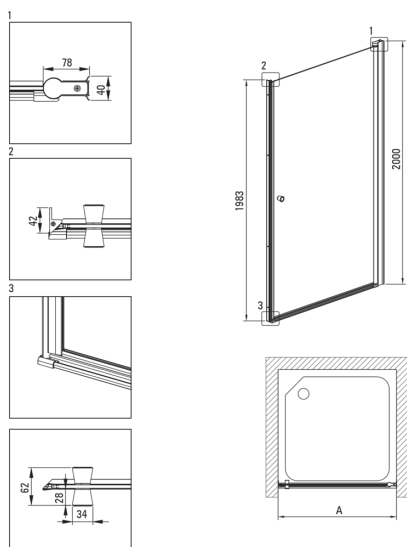

Cikkszám: KTSW041P
EAN: 5907650820291
Szín: króm
Garancia [év]: 2

Zuhanyajtó

Szélesség [mm]	900
Magasság [mm]	2000
Az edzett üveg vastagsága [mm]	6
Üveg kivitelezése	átlátszó
Szerelés	KTS walk-in falak összeállításához, Készre építhető KTS ajtókkal
Aktív bevonat	Igen

Kiemelések:

- Megjegyzés: Süllyesztett beépítéshez feltétlenül meg kell vásárolni a megfelelő KTS_N00X vagy KTS_000X profilt.
- Lehetőség a kabin zuhanytálca nélküli felszerelésére, közvetlenül a csempére
- Active Cover bevonat
- A profilrendszer lehetővé teszi a beszerelést egyenetlen falakra is
- Szerelési elemek burkolata
- TOTALWHITE átlátszó üveg
- Biztonságos és tartós edzett üveg
- Dedikált tisztítószer, a felületek biztonságos tisztítására
- Az Active Cover felületekhez ajánlott
- Megfordítható ajtó, amely jobb vagy bal oldalra szerelhető
- A profilrendszer lehetővé teszi a beszerelést egyenetlen falakra is
- Hidrofób Active-Cover bevonat, amely megkönnyíti a víz lefolyását az üvegről
- Csak a legjobb alapanyagokból, amelyek minőségét laboratóriumi vizsgálatok igazolták
- Ütés-, vegyszer- és foltosodás a PN-EN 14428 + A1: 2008 szabvány szerint, a Kerámia- és Építőanyag-intézet tesztjei igazolják.

Model	Size [mm]	A [mm]	A + XKC00PX02 [mm]	A + KTS_X22X [mm]
KTSWX45P + KTS_X00X	500x2000	475-500	520-560	500-530
KTSWX46P + KTS_X00X	600x2000	575-600	620-660	600-630
KTSWX47P + KTS_X00X	700x2000	675-700	720-760	700-730
KTSWX42P + KTS_X00X	800x2000	775-800	820-860	800-830
KTSWX41P + KTS_X00X	900x2000	875-900	920-960	900-930