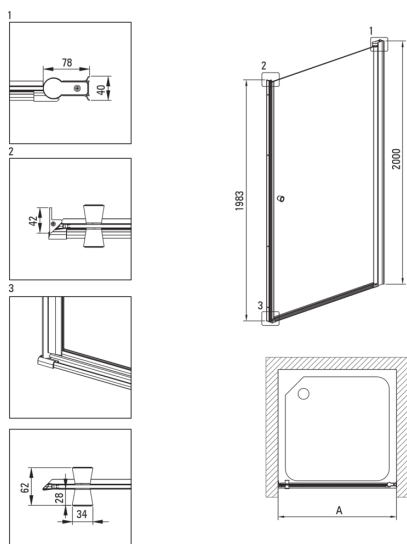

## Porte de douche

Code produit: KTSW041P

EAN: 5907650820291

Couleur: chrome

Garantie [années]: 2

Model	Size [mm]	A [mm]	A + XKC00PX02 [mm]	A + KTS_X22X [mm]
KTSWX45P + KTS_X00X	500x2000	475-500	520-560	500-530
KTSWX46P + KTS_X00X	600x2000	575-600	620-660	600-630
KTSWX47P + KTS_X00X	700x2000	675-700	720-760	700-730
KTSWX42P + KTS_X00X	800x2000	775-800	820-860	800-830
KTSWX41P + KTS_X00X	900x2000	875-900	920-960	900-930

### Porte de douche

Largeur [mm]	900
Hauteur [mm]	2000
Épaisseur du verre [mm]	6
Finition verre	transparent
installation	à compléter avec KTS walk-in, à compléter avec les portes KTS
Couverture active	Oui