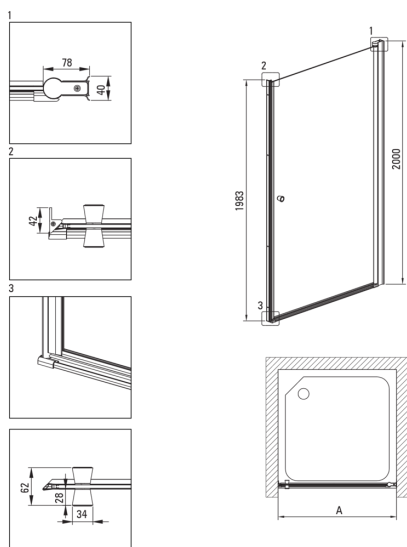

KERRIA PLUS

Porte de douche

Code produit: KTSW041P

EAN: 5907650820291

Couleur: chrome

Garantie [années]: 2

Model	Size [mm]	A [mm]	A + XKC00PX02 [mm]	A + KTS_X22X [mm]
KTSWX45P + KTS_X00X	500x2000	475-500	520-560	500-530
KTSWX46P + KTS_X00X	600x2000	575-600	620-660	600-630
KTSWX47P + KTS_X00X	700x2000	675-700	720-760	700-730
KTSWX42P + KTS_X00X	800x2000	775-800	820-860	800-830
KTSWX41P + KTS_X00X	900x2000	875-900	920-960	900-930

Porte de douche

Largeur [mm]	900
Hauteur [mm]	2000
Épaisseur du verre [mm]	6
Finition verre	transparent
installation	à compléter avec KTS walk-in, à compléter avec les portes KTS
Couverture active	Oui

Caractéristiques:

- Attention! Pour une installation encastrée, assurez-vous d'acheter le profil KTS_N00X ou KTS_000X approprié
- Possibilité d'installer la cabine sans receveur de douche, directement sur le carrelage
- Couverture active
- Profils égalisant la courbure des murs
- Habillage des éléments d'assemblage
- Verre transparent TOTALWHITE
- Verre trempé sûr et durable
- Agent de nettoyage dédié, sans danger pour les surfaces nettoyées
- Dédié aux surfaces Active Cover
- Porte réversible qui permet de monter la cabine à droite ou à gauche
- Le système de profil permet de réduire la courbure des murs
- Revêtement hydrophobe Active-Cover qui facilite l'écoulement de l'eau sur le verre
- Seuls les meilleurs matériaux, dont la qualité a été confirmée par des tests en laboratoire
- Résistance aux chocs, aux produits chimiques et aux taches conformément à la norme PN-EN 14428+A1:2008, confirmée par des tests de l'Institut de la céramique et des matériaux de construction