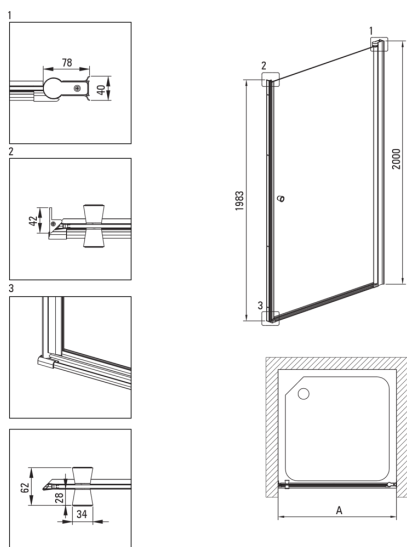

KERRIA PLUS

Puerta de la ducha

Código de producto: KTSW041P

EAN: 5907650820291

Color: cromo

Garantía [años]: 2

Model	Size [mm]	A [mm]	A + XKC00PX02 [mm]	A + KTS_X22X [mm]
KTSWX45P + KTS_X00X	500x2000	475-500	520-560	500-530
KTSWX46P + KTS_X00X	600x2000	575-600	620-660	600-630
KTSWX47P + KTS_X00X	700x2000	675-700	720-760	700-730
KTSWX42P + KTS_X00X	800x2000	775-800	820-860	800-830
KTSWX41P + KTS_X00X	900x2000	875-900	920-960	900-930

Puertas de ducha

Ancho [mm]	900
Altura [mm]	2000
Grosor de vidrio [mm]	6
Acabado de vidrio	transparente
instalación	para completarse con KTS Walk-In, para completarse con las puertas de KTS
Tapa activa	Sí

Características:

- Nota: Para la instalación empotrada, es imprescindible adquirir el perfil KTS_N00X o KTS_000X adecuado.
- Es posible instalar una cabina sin una bandeja de ducha, directamente en los mosaicos.
- Recubrimiento de cobertura activa
- Perfiles que reducen la curvatura de las paredes
- Elementos de montaje enmascarado
- Vidrio transparente TOTALWHITE
- Vidrio templado seguro y duradero
- Una medida dedicada en la oferta es una caja fuerte dedicada para superficies limpias
- Posibilidad de usar una cubierta activa dedicada
- Puertas reversibles que permiten la instalación de la cabina a la derecha o izquierda
- El sistema de perfil le permite reducir la curvatura de las paredes
- Cubierta activa recubrimiento hidrofóbico que facilita el flujo de agua por el vaso
- Solo los mejores materiales cuya calidad es confirmada por la investigación en el laboratorio
- Resistencia al impacto, así como a los productos químicos y las manchas de acuerdo con PN-EN 14428+A1: 2008, confirmado por el Instituto de Cerámica y Materiales de construcción.