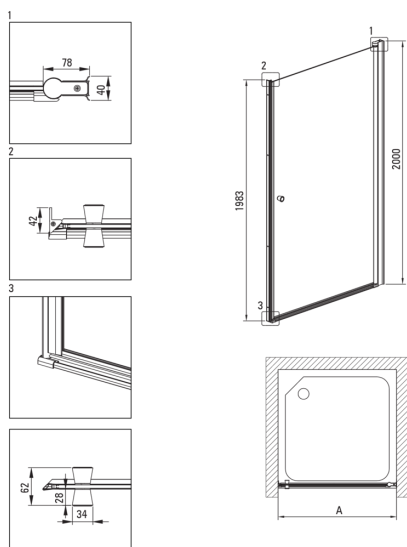

## Puerta de la ducha

Código de producto: KTSW041P

EAN: 5907650820291

Color: cromo

Garantía [años]: 2

Model	Size [mm]	A [mm]	A + XKC00PX02 [mm]	A + KTS_X22X [mm]
KTSWX45P + KTS_X00X	500x2000	475-500	520-560	500-530
KTSWX46P + KTS_X00X	600x2000	575-600	620-660	600-630
KTSWX47P + KTS_X00X	700x2000	675-700	720-760	700-730
KTSWX42P + KTS_X00X	800x2000	775-800	820-860	800-830
KTSWX41P + KTS_X00X	900x2000	875-900	920-960	900-930

### Puertas de ducha

Ancho [mm]	900
Altura [mm]	2000
Grosor de vidrio [mm]	6
Acabado de vidrio	transparente
instalación	para completarse con KTS Walk-In, para completarse con las puertas de KTS
Tapa activa	Sí

### Características:

- Nota: Para la instalación empotrada, es imprescindible adquirir el perfil KTS\_N00X o KTS\_000X adecuado.
- Es posible instalar una cabina sin una bandeja de ducha, directamente en los mosaicos.
- Recubrimiento de cobertura activa
- Perfiles que reducen la curvatura de las paredes
- Elementos de montaje enmascarado
- Vidrio transparente TOTALWHITE
- Vidrio templado seguro y duradero
- Una medida dedicada en la oferta es una caja fuerte dedicada para superficies limpias
- Posibilidad de usar una cubierta activa dedicada
- Puertas reversibles que permiten la instalación de la cabina a la derecha o izquierda
- El sistema de perfil le permite reducir la curvatura de las paredes
- Cubierta activa recubrimiento hidrofóbico que facilita el flujo de agua por el vaso
- Solo los mejores materiales cuya calidad es confirmada por la investigación en el laboratorio
- Resistencia al impacto, así como a los productos químicos y las manchas de acuerdo con PN-EN 14428+A1: 2008, confirmado por el Instituto de Cerámica y Materiales de construcción.