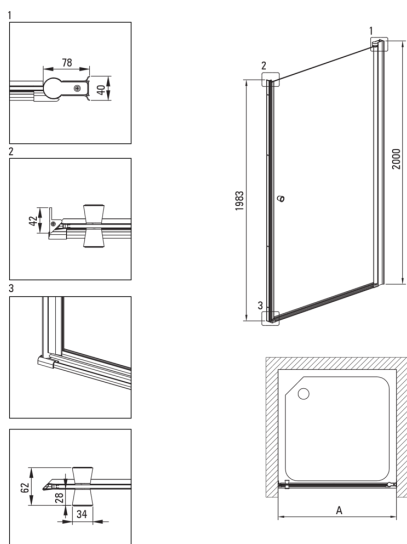

Artikel-Nr.: KTSW041P
 EAN: 5907650820291
 Farbe: Chrom
 Garantie [Jahre]: 2

Duschkabinentür

Breite [mm]	900
Höhe	2000
Gehärtetes Glas - Dicke [mm]	6
Glasausführung	transparent
Montage	mit KTS-Walk-In zu ergänzen, zur Kombination mit KTS-Duschtüre
Active Cover Beschichtung	Ja

Charakteristische Merkmale:

- Hinweis: Für den Einbau in einer Nische muss unbedingt das entsprechende Profil KTS_N00X oder KTS_000X beschafft werden.
- Kabine kann ohne Duschwanne direkt auf den Fliesen installiert werden
- Active Cover Beschichtung
- Profile zum Ausgleich von Wandkrümmungen
- Abdeckung der Montageelemente
- Transparentes Glas TOTALWHITE
- Sicheres und langlebiges gehärtetes Glas
- Spezielles Mittel, das für die zu reinigenden Oberflächen unbedenklich ist
- Möglichkeit der Verwendung eines speziellen Active Cover-Präparats
- Umdrehbare Tür, mit der die Kabine auf der rechten oder linken Seite montiert werden kann
- Profilsystem ermöglicht die Krümmung der Wände zu verringern
- Hydrophobe Active-Cover-Beschichtung, die das Abperlen von Wasser erleichtert
- Nur die besten Materialien, deren Qualität durch Laboruntersuchungen bestätigt wird
- Stoß-, Chemikalien- und Fleckenbeständigkeit gemäß der Norm PN-EN 14428 + A1: 2008, bestätigt durch Tests des Instituts für Keramik und Baustoffe.

Model	Size [mm]	A [mm]	A + XKC00PX02 [mm]	A + KTS_X22X [mm]
KTSWX45P + KTS_X00X	500x2000	475-500	520-560	500-530
KTSWX46P + KTS_X00X	600x2000	575-600	620-660	600-630
KTSWX47P + KTS_X00X	700x2000	675-700	720-760	700-730
KTSWX42P + KTS_X00X	800x2000	775-800	820-860	800-830
KTSWX41P + KTS_X00X	900x2000	875-900	920-960	900-930