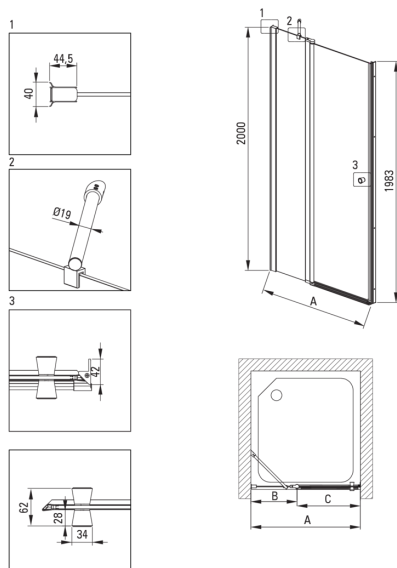

### Vrata tuš kabine

širina [mm]	1200
višina [mm]	2000
debelina stekla [mm]	6
steklen finiř	transparenten
montaža	za montažo z vrati KTS, za montažo s KTS walk-in
premaz Active Cover	Ja

Model	Size [mm]	A [mm]	B [mm]	C [mm]	A+XKCO0PX02	A+KTS_X22X
KTSUX42P + KTS_X00X	800x2000	775-800	255-280	520	820-860	800-830
KTSUX41P + KTS_X00X	900x2000	875-900	355-380	520	920-960	900-930
KTSUX43P + KTS_X00X	1000x2000	975-1000	405-430	570	1020-1060	1000-1030
KTSUX44P + KTS_X00X	1100x2000	1075-1100	455-480	620	1120-1160	1100-1130
KTSUX45P + KTS_X00X	1200x2000	1175-1200	505-530	670	1220-1260	1200-1230