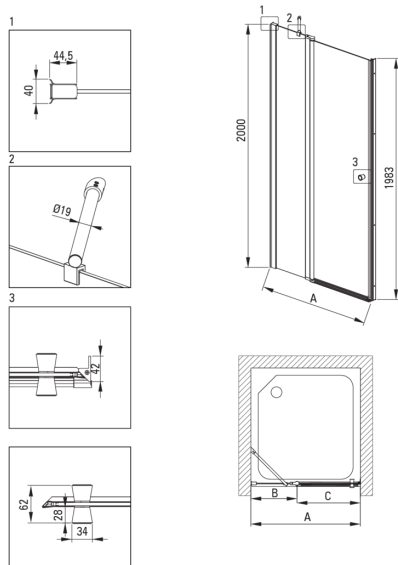

Код товара: KTSUN45P

EAN: 5907650841548

Цвет: него

Гарантия [лет]: 2

Душевые двери

Ширина [мм]	1200
Высота [мм]	2000
толщина закаленного стекла	6
Отделка стекла	прозрачный
монтаж	к комплектации с душевыми дверьми KTS, для комплектации с walk-in KTS
Покрытие Active Cover	Да

Отличительные черты:

- Важно! Для встраиваемого монтажа обязательно приобретите соответствующий профиль KTS_N00X или KTS_000X
- Профили, компенсирующие кривизну стен
- Поручни придают конструкции дополнительную прочность
- Активное покрытие Active Cover
- Современные ручки с резиновой защитой
- Прозрачное стекло TOTALWHITE
- Специальное средство, безопасное для очищаемых поверхностей
- Только лучшие материалы, качество которых подтверждено лабораторными испытаниями
- Реверсивная дверь, позволяющая установить кабину с правой или левой стороны
- Безопасное и прочное закаленное стекло
- Стойкость к ударам, химическим веществам и окрашиванию в соответствии со стандартом PN-EN 14428+A1:2008, подтверждена испытаниями Института керамики и строительных материалов.

Model	Size [mm]	A [mm]	B [mm]	C [mm]	A+XKCOOPX02	A+KTS_X22X
KTSUX42P + KTS_X00X	800x2000	775-800	255-280	520	820-860	800-830
KTSUX41P + KTS_X00X	900x2000	875-900	355-380	520	920-960	900-930
KTSUX43P + KTS_X00X	1000x2000	975-1000	405-430	570	1020-1060	1000-1030
KTSUX44P + KTS_X00X	1100x2000	1075-1100	455-480	620	1120-1160	1100-1130
KTSUX45P + KTS_X00X	1200x2000	1175-1200	505-530	670	1220-1260	1200-1230