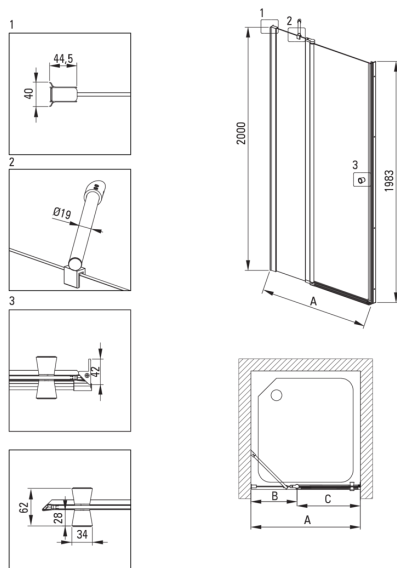

Szerokość [mm]	1200
Wysokość [mm]	2000
Grubość szkła hartowanego [mm]	6
Wykończenie szkła	transparentne
montaż	do kompletowania z drzwiami prysznicowymi KTS, do kompletowania z walk-in KTS
Powłoka Active Cover	Tak

Model	Size [mm]	A [mm]	B [mm]	C [mm]	A+XKCO0PX02	A+KTS_X22X
KTSUX42P + KTS_X00X	800x2000	775-800	255-280	520	820-860	800-830
KTSUX41P + KTS_X00X	900x2000	875-900	355-380	520	920-960	900-930
KTSUX43P + KTS_X00X	1000x2000	975-1000	405-430	570	1020-1060	1000-1030
KTSUX44P + KTS_X00X	1100x2000	1075-1100	455-480	620	1120-1160	1100-1130
KTSUX45P + KTS_X00X	1200x2000	1175-1200	505-530	670	1220-1260	1200-1230