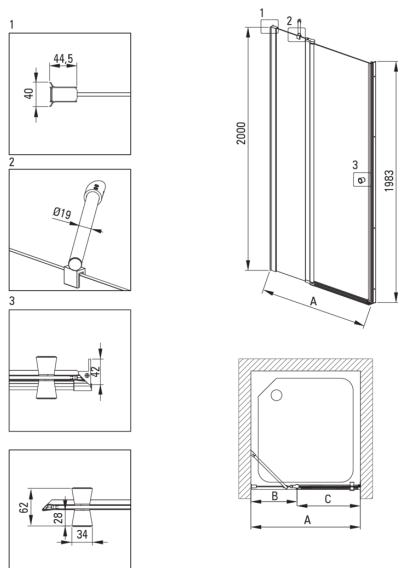

Cikkszám: KTSUN45P
EAN: 5907650841548
Szín: Nero
Garancia [év]: 2

Zuhanyajtó

Szélesség [mm]	1200
Magasság [mm]	2000
Az edzett üveg vastagsága [mm]	6
Üveg kivitelezése	átlátszó
Szerelés	Készre építhető KTS ajtókkal, KTS walk-in falak összeállításához
Aktív bevonat	Igen

Kiemelések:

- Megjegyzés: Süllyesztett beépítéshez feltétlenül meg kell vásárolni a megfelelő KTS_NOOX vagy KTS_000X profilt.
- A profilrendszer lehetővé teszi a beszerelést egyenetlen falakra is
- A szerkezet merevségét a sínek biztosítják.
- Active Cover bevonat
- Modern fogantyúk gumi védelemmel
- TOTALWHITE átlátszó üveg
- Dedikált tisztítószer, a felületek biztonságos tisztítására
- Csak a legjobb alapanyagokból, amelyek minőségét laboratóriumi vizsgálatok igazolták
- Megfordítható ajtó, amely jobb vagy bal oldalra szerelhető
- Biztonságos és tartós edzett üveg
- Ütés-, vegyszer- és foltosodás a PN-EN 14428 + A1: 2008 szabvány szerint, a Kerámia- és Építőanyag-intézet tesztjei igazolják.

Model	Size [mm]	A [mm]	B [mm]	C [mm]	A+XKCOOPX02	A+KTS_X22X
KTSUX42P + KTS_X00X	800x2000	775-800	255-280	520	820-860	800-830
KTSUX41P + KTS_X00X	900x2000	875-900	355-380	520	920-960	900-930
KTSUX43P + KTS_X00X	1000x2000	975-1000	405-430	570	1020-1060	1000-1030
KTSUX44P + KTS_X00X	1100x2000	1075-1100	455-480	620	1120-1160	1100-1130
KTSUX45P + KTS_X00X	1200x2000	1175-1200	505-530	670	1220-1260	1200-1230